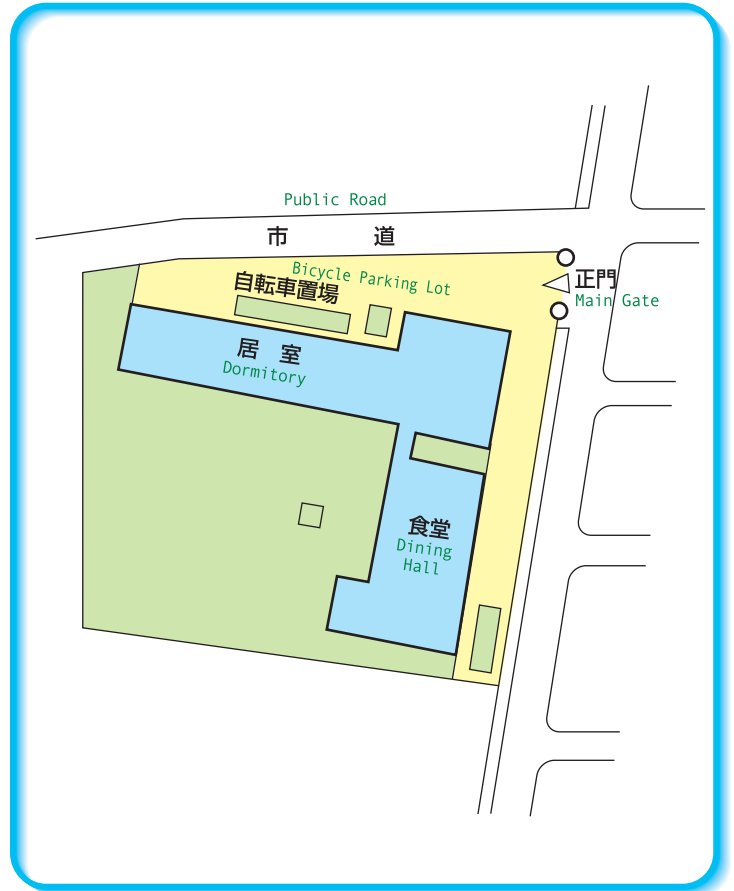

物部キャンパス Monobe Campus

- ①農学部 1 号館
Faculty of Agriculture Building No.1
- ②農学部 2 号館
Faculty of Agriculture Building No.2
- ③農学部 3 号館
Faculty of Agriculture Building No.3
- ④農学部 4 号館
Faculty of Agriculture Building No.4
- ⑤実験研究棟
Laboratory Building
- ⑥厚生会館
Student Union Hall
- ⑦総合情報センター(図書館) 農学部分館及び講義室棟
Media Forest, Faculty of Agriculture (Library Information Processing Center) and Lecture Rooms
- ⑧日章会館 (福利厚生施設)
Student Welfare Hall
- ⑨附属暖地フィールドサイエンス教育研究センター
Education and Research Center for Subtropical Field Science
- ⑩体育館
Gymnasium
- ⑪日章寮
Nissho Dormitory
- ⑫留学生寄宿舍
Dormitory for Foreign Students
- ⑬国際交流会館 (物部)
International Hall
- ⑭遺伝子実験施設館
Research Institute of Molecular Genetics
- ⑮共同利用機器分析室棟
Laboratories for Instrumental Analysis
- ⑯海洋コア総合研究センター
Center for Advanced Marine Core Research
- ⑰黒潮圏総合科学専攻棟
Graduate School of Kuroshio Science Building

バス：高知駅・はりまや橋から宇佐行きスカイライン入口下車。
徒歩10分。

Transportation

Bus: Take the bus for Usa at JR Kochi Station or Harimaya-bashi.
Get off at Sukai-rain-iriguchi bus stop.
It's a 10-minute walk from the bus stop.

宇佐野外活動施設

USA OUTDOOR ACTIVITY FACILITIES

南溟寮 Nanmei Dormitory

かつら寮 Katsura Dormitory

ときわ寮 Tokiwa Dormitory

艇庫 Boat Warehouse