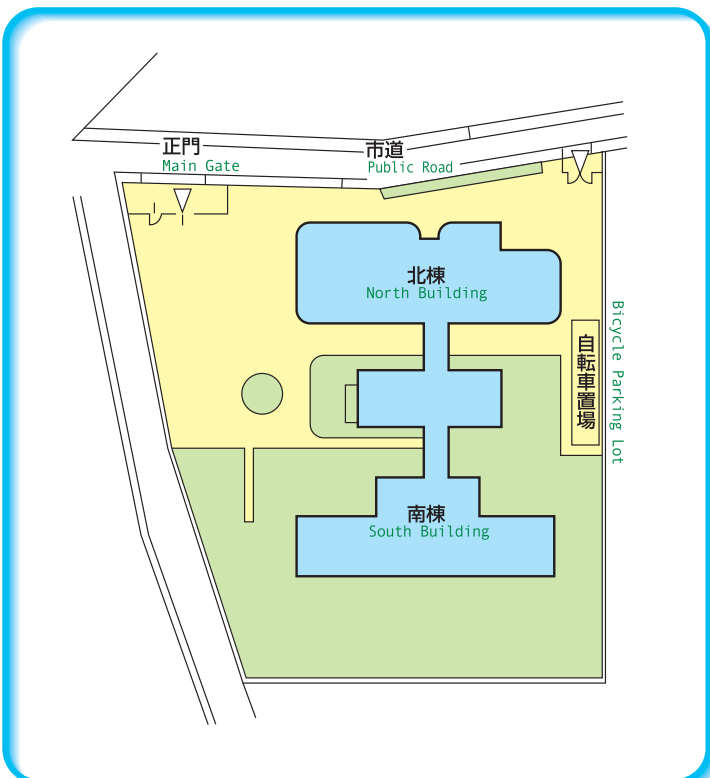

物部キャンパス Monobe Campus

- ①農学部 1 号館
Faculty of Agriculture Building No.1
- ②農学部 2 号館
Faculty of Agriculture Building No.2
- ③農学部 3 号館
Faculty of Agriculture Building No.3
- ④農学部 4 号館
Faculty of Agriculture Building No.4
- ⑤実験研究棟
Laboratory Building
- ⑥厚生会館
Student Union Hall
- ⑦総合情報センター(図書館) 農学部分館及び講義室棟
Media Forest, Faculty of Agriculture (Library Information Processing Center) and Lecture Rooms
- ⑧日章会館 (福利厚生施設)
Student Welfare Hall
- ⑨附属暖地フィールドサイエンス教育研究センター
Education and Research Center for Subtropical Field Science
- ⑩体育館
Gymnasium
- ⑪日章寮
Nissho Dormitory
- ⑫留学生寄宿舍
Dormitory for Foreign Students
- ⑬国際交流会館 (物部)
International Hall
- ⑭遺伝子実験施設館
Research Institute of Molecular Genetics
- ⑮共同利用機器分析室棟
Laboratories for Instrumental Analysis
- ⑯海洋コア総合研究センター
Center for Advanced Marine Core Research
- ⑰黒潮圏総合科学専攻棟
Graduate School of Kuroshio Science Building

バス：高知駅・はりまや橋から宇佐行きスカイライン入口下車。
徒歩10分。

Transportation

Bus: Take the bus for Usa at JR Kochi Station or Harimaya-bashi.
Get off at Sukai-rain-iriguchi bus stop.
It's a 10-minute walk from the bus stop.

宇佐野外活動施設

USA OUTDOOR ACTIVITY FACILITIES

南溟寮 Nanmei Dormitory

かつら寮 Katsura Dormitory

ときわ寮 Tokiwa Dormitory

艇庫 Boat Warehouse