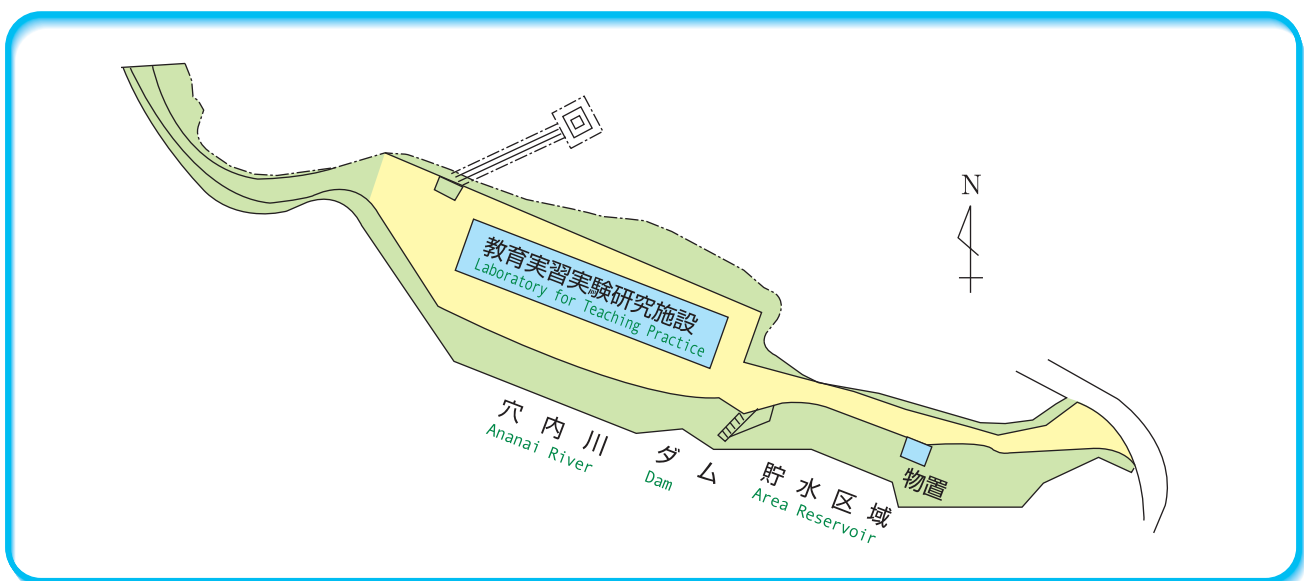

物部キャンパス Monobe Campus

- ①農学部 1 号館
Faculty of Agriculture Building No.1
- ②農学部 2 号館
Faculty of Agriculture Building No.2
- ③農学部 3 号館
Faculty of Agriculture Building No.3
- ④農学部 4 号館
Faculty of Agriculture Building No.4
- ⑤実験研究棟
Laboratory Building
- ⑥厚生会館
Student Union Hall
- ⑦総合情報センター(図書館) 農学部分館及び講義室棟
Media Forest, Faculty of Agriculture (Library Information Processing Center) and Lecture Rooms
- ⑧日章会館 (福利厚生施設)
Student Welfare Hall
- ⑨附属暖地フィールドサイエンス教育研究センター
Education and Research Center for Subtropical Field Science
- ⑩体育館
Gymnasium
- ⑪日章寮
Nissho Dormitory
- ⑫留学生寄宿舍
Dormitory for Foreign Students
- ⑬国際交流会館 (物部)
International Hall
- ⑭遺伝子実験施設館
Research Institute of Molecular Genetics
- ⑮共同利用機器分析室棟
Laboratories for Instrumental Analysis
- ⑯海洋コア総合研究センター
Center for Advanced Marine Core Research
- ⑰黒潮圏総合科学専攻棟
Graduate School of Kuroshio Science Building

農学部附属暖地フィールドサイエンス教育研究センター嶺北フィールド（演習林）

EDUCATION AND RESEARCH CENTER FOR SUBTROPICAL FIELD SCIENCE AT REIHOKU FIELD (FOREST)

農学部附属暖地フィールドサイエンス教育研究センター嶺北フィールド（演習林）教育実習実験研究施設

LABORATORY FOR TEACHING PRACTICE AT REIHOKU FIELD (FOREST) EDUCATION AND RESEARCH CENTER FOR SUBTROPICAL FIELD SCIENCE