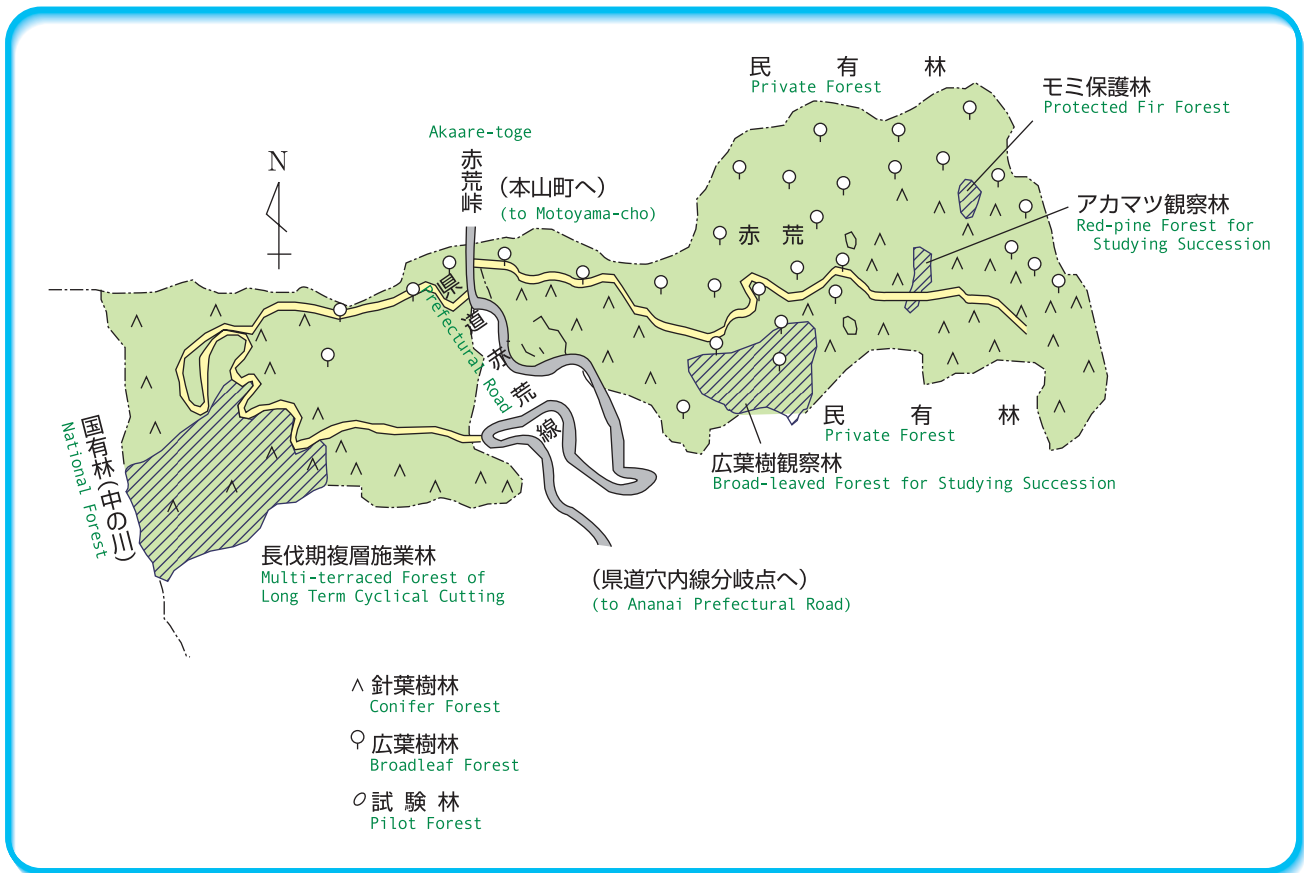

農学部附属暖地フィールドサイエンス教育研究センター嶺北フィールド（演習林）

EDUCATION AND RESEARCH CENTER FOR SUBTROPICAL FIELD SCIENCE AT REIHOKU FIELD (FOREST)