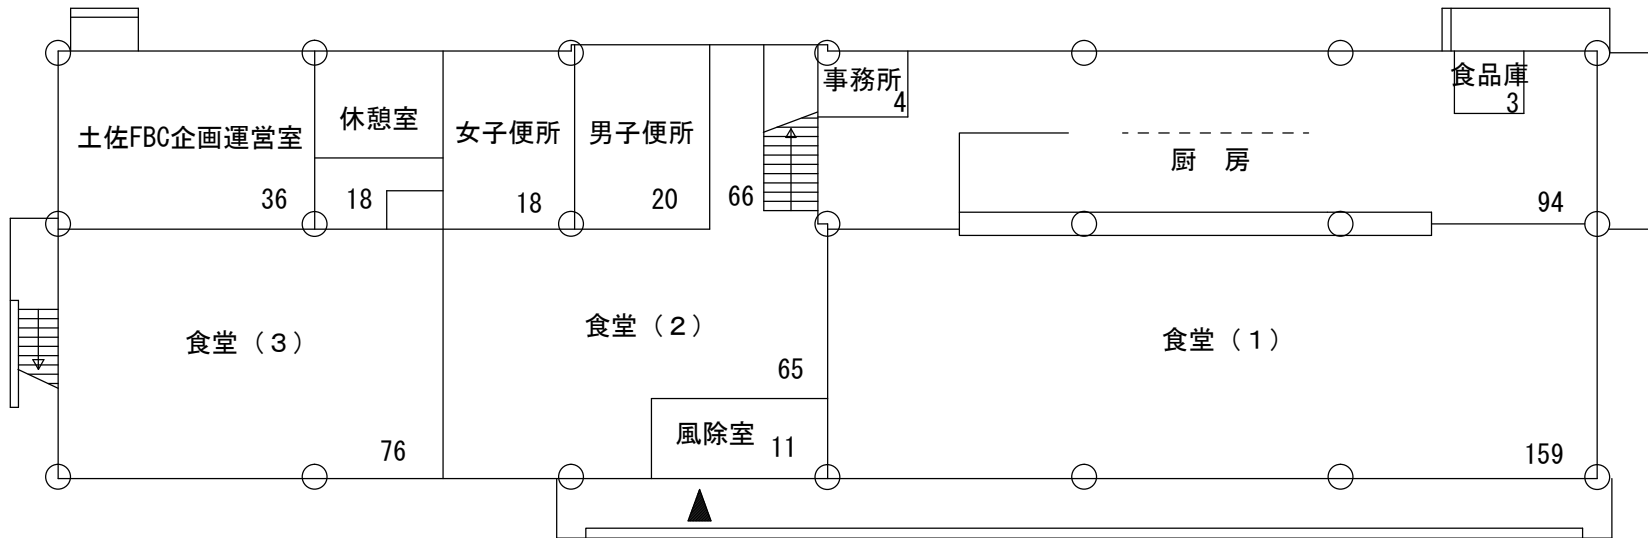

日章会館 2 階間取り

日章会館 1 階間取り