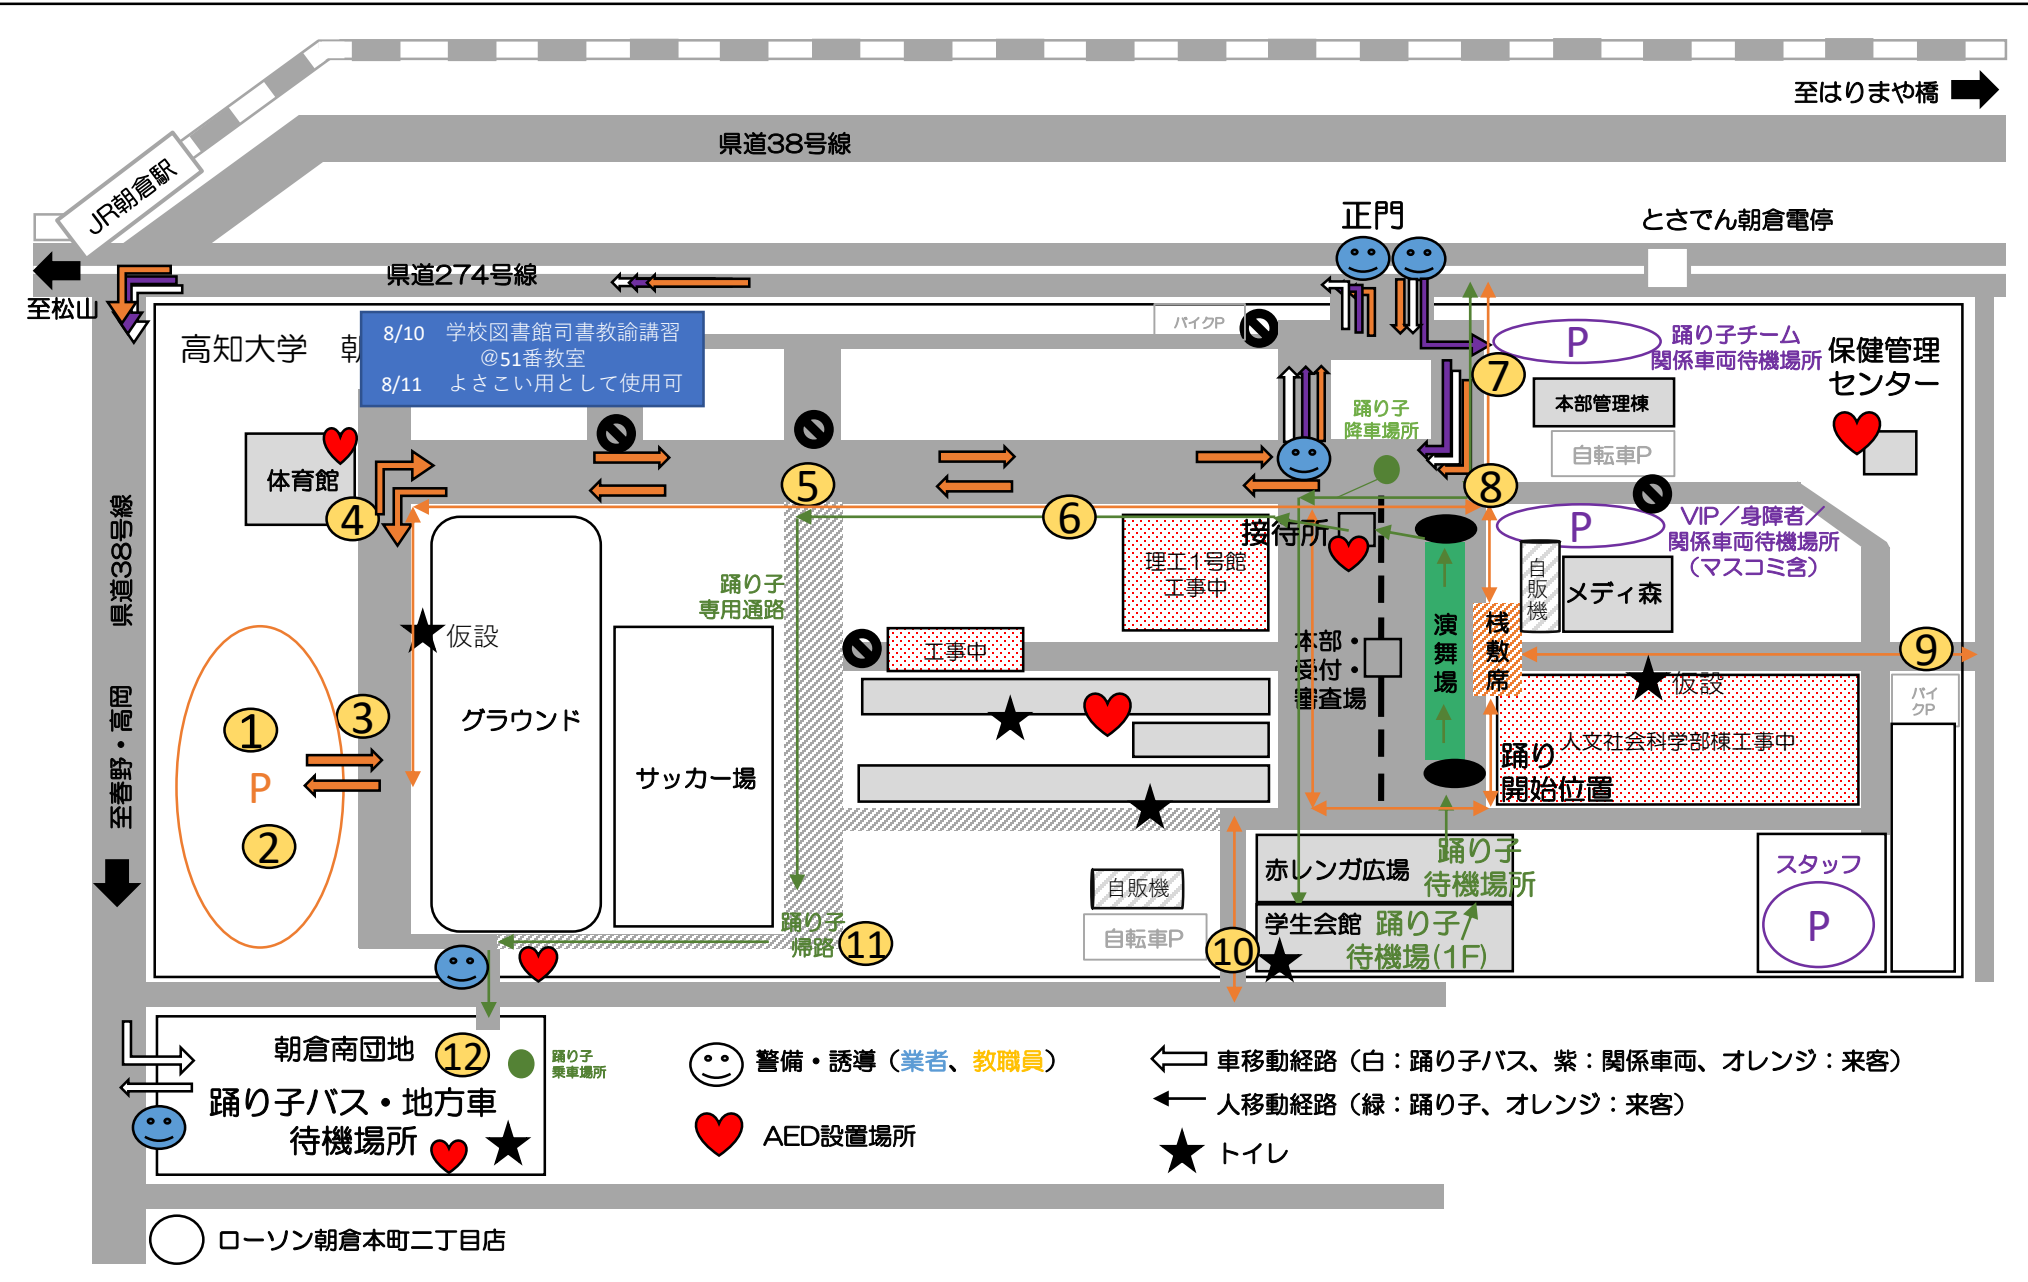

高知大学演舞場 会場見取り図

至はりまや橋

県道38号線

県道274号線

とさでん朝倉電停

至松山

高知大学

8/10 学校図書館司書教諭講習 @51番教室
8/11 よさこい用として使用可

バイクP

正門

P 踊り子チーム 関係車両待機場所

保健管理センター

体育館

本部管理棟

自転車P

踊り子専用通路

理工1号館 工事中

接待所

自販機

メディ森

P VIP/身障者/関係車両待機場所 (マスコミ含)

1

2

P

3

仮設

グラウンド

サッカー場

工事中

本部・受付・審査場

演舞場

機数席

踊り子開始位置

赤レンガ広場

踊り子待機場所

学生会館

踊り子待機場(1F)

学生待機場

学生待機場

学生待機場

学生待機場

学生待機場

仮設

人文社会科学部棟工事中

スタッフ

P

バイクP

朝倉南団地 12
踊り子バス・地方車待機場所

踊り子乗車場所

☺ 警備・誘導 (業者、教職員)

❤ AED設置場所

← 車移動経路 (白: 踊り子バス、紫: 関係車両、オレンジ: 来客)

← 人移動経路 (緑: 踊り子、オレンジ: 来客)

★ トイレ

○ ローソン朝倉本町二丁目店