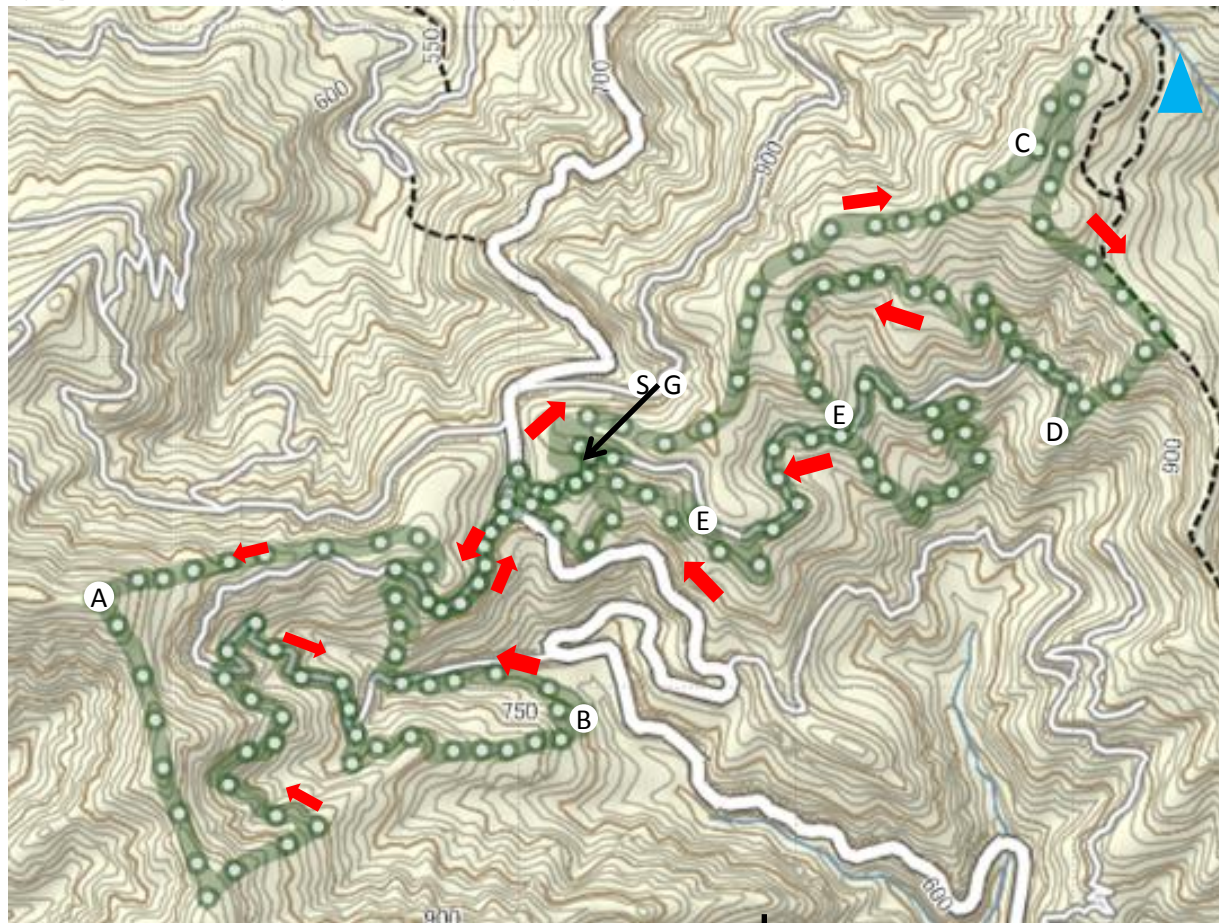

## コースMAP

全長：14.1km

累積標高差：925m

## 高低図