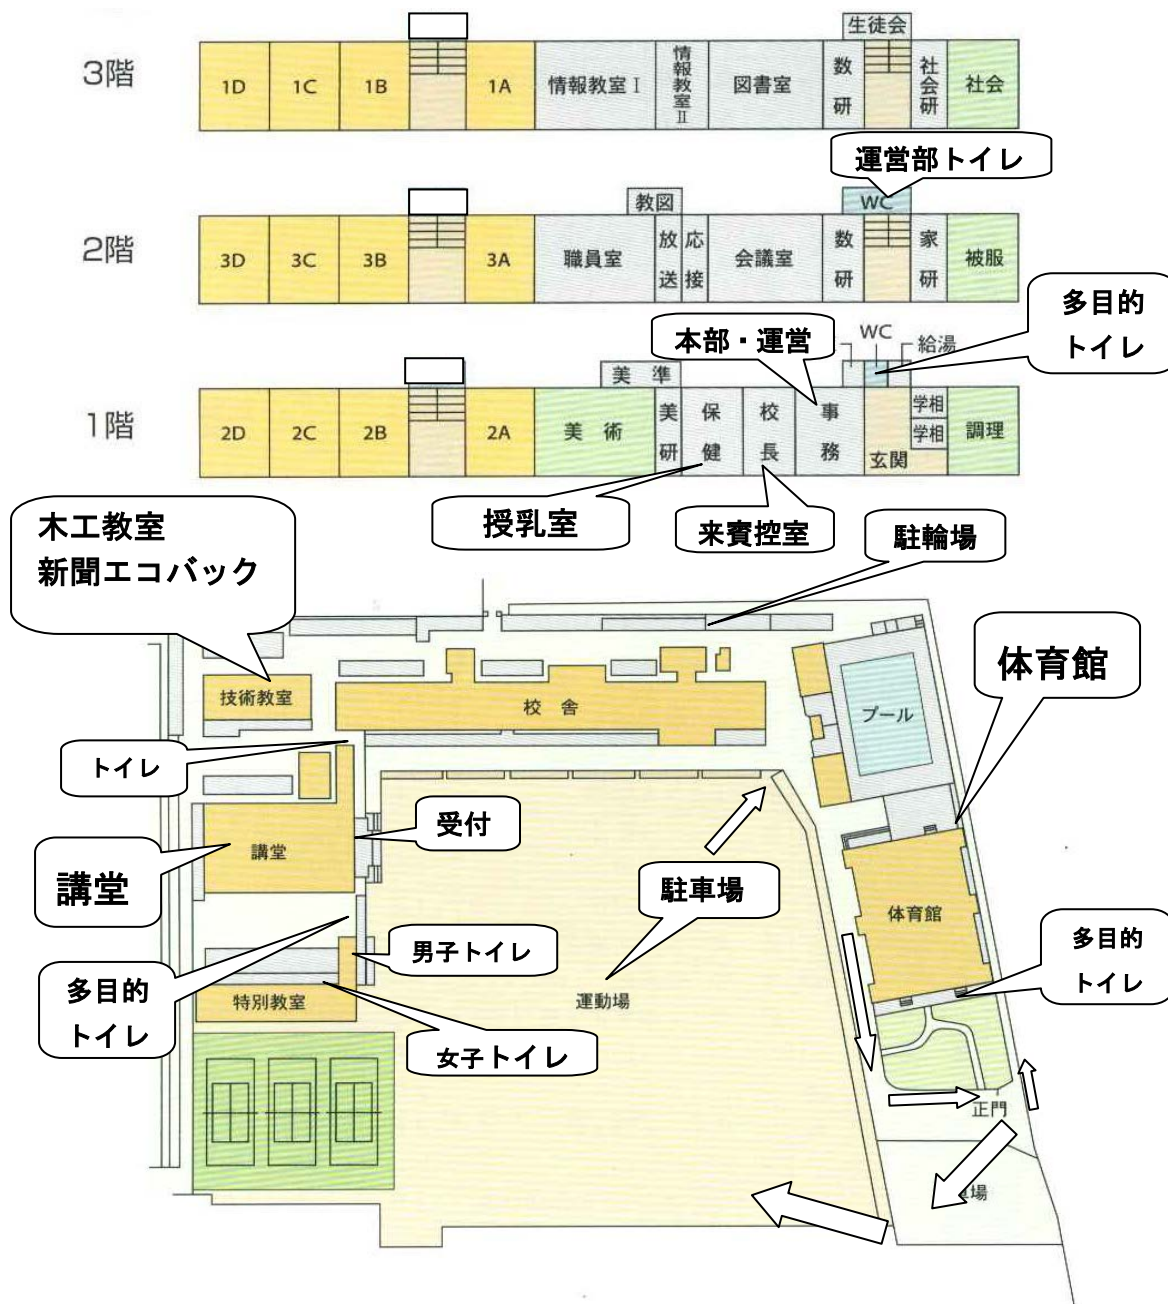

【会場案内図】

- 講堂** ◇オープニングステージ
◇体験 ・ミニサスケ ・ペットボトル輪投げ ・ペーパークラフト
- 技術室** ◇体験 ・木工教室 ・新聞エコバックづくり
- 体育館** ◇販売 ・おむすびセット ・サンドウィッチセット ・菓子パン
・制服バザー ・ラスク ・どら焼き
・ジュース・コーヒー ・木工作品 ・農産物
・焼き菓子
・焼きそば（体育館前）
◇展示 ・各校園 ・高附連パネル