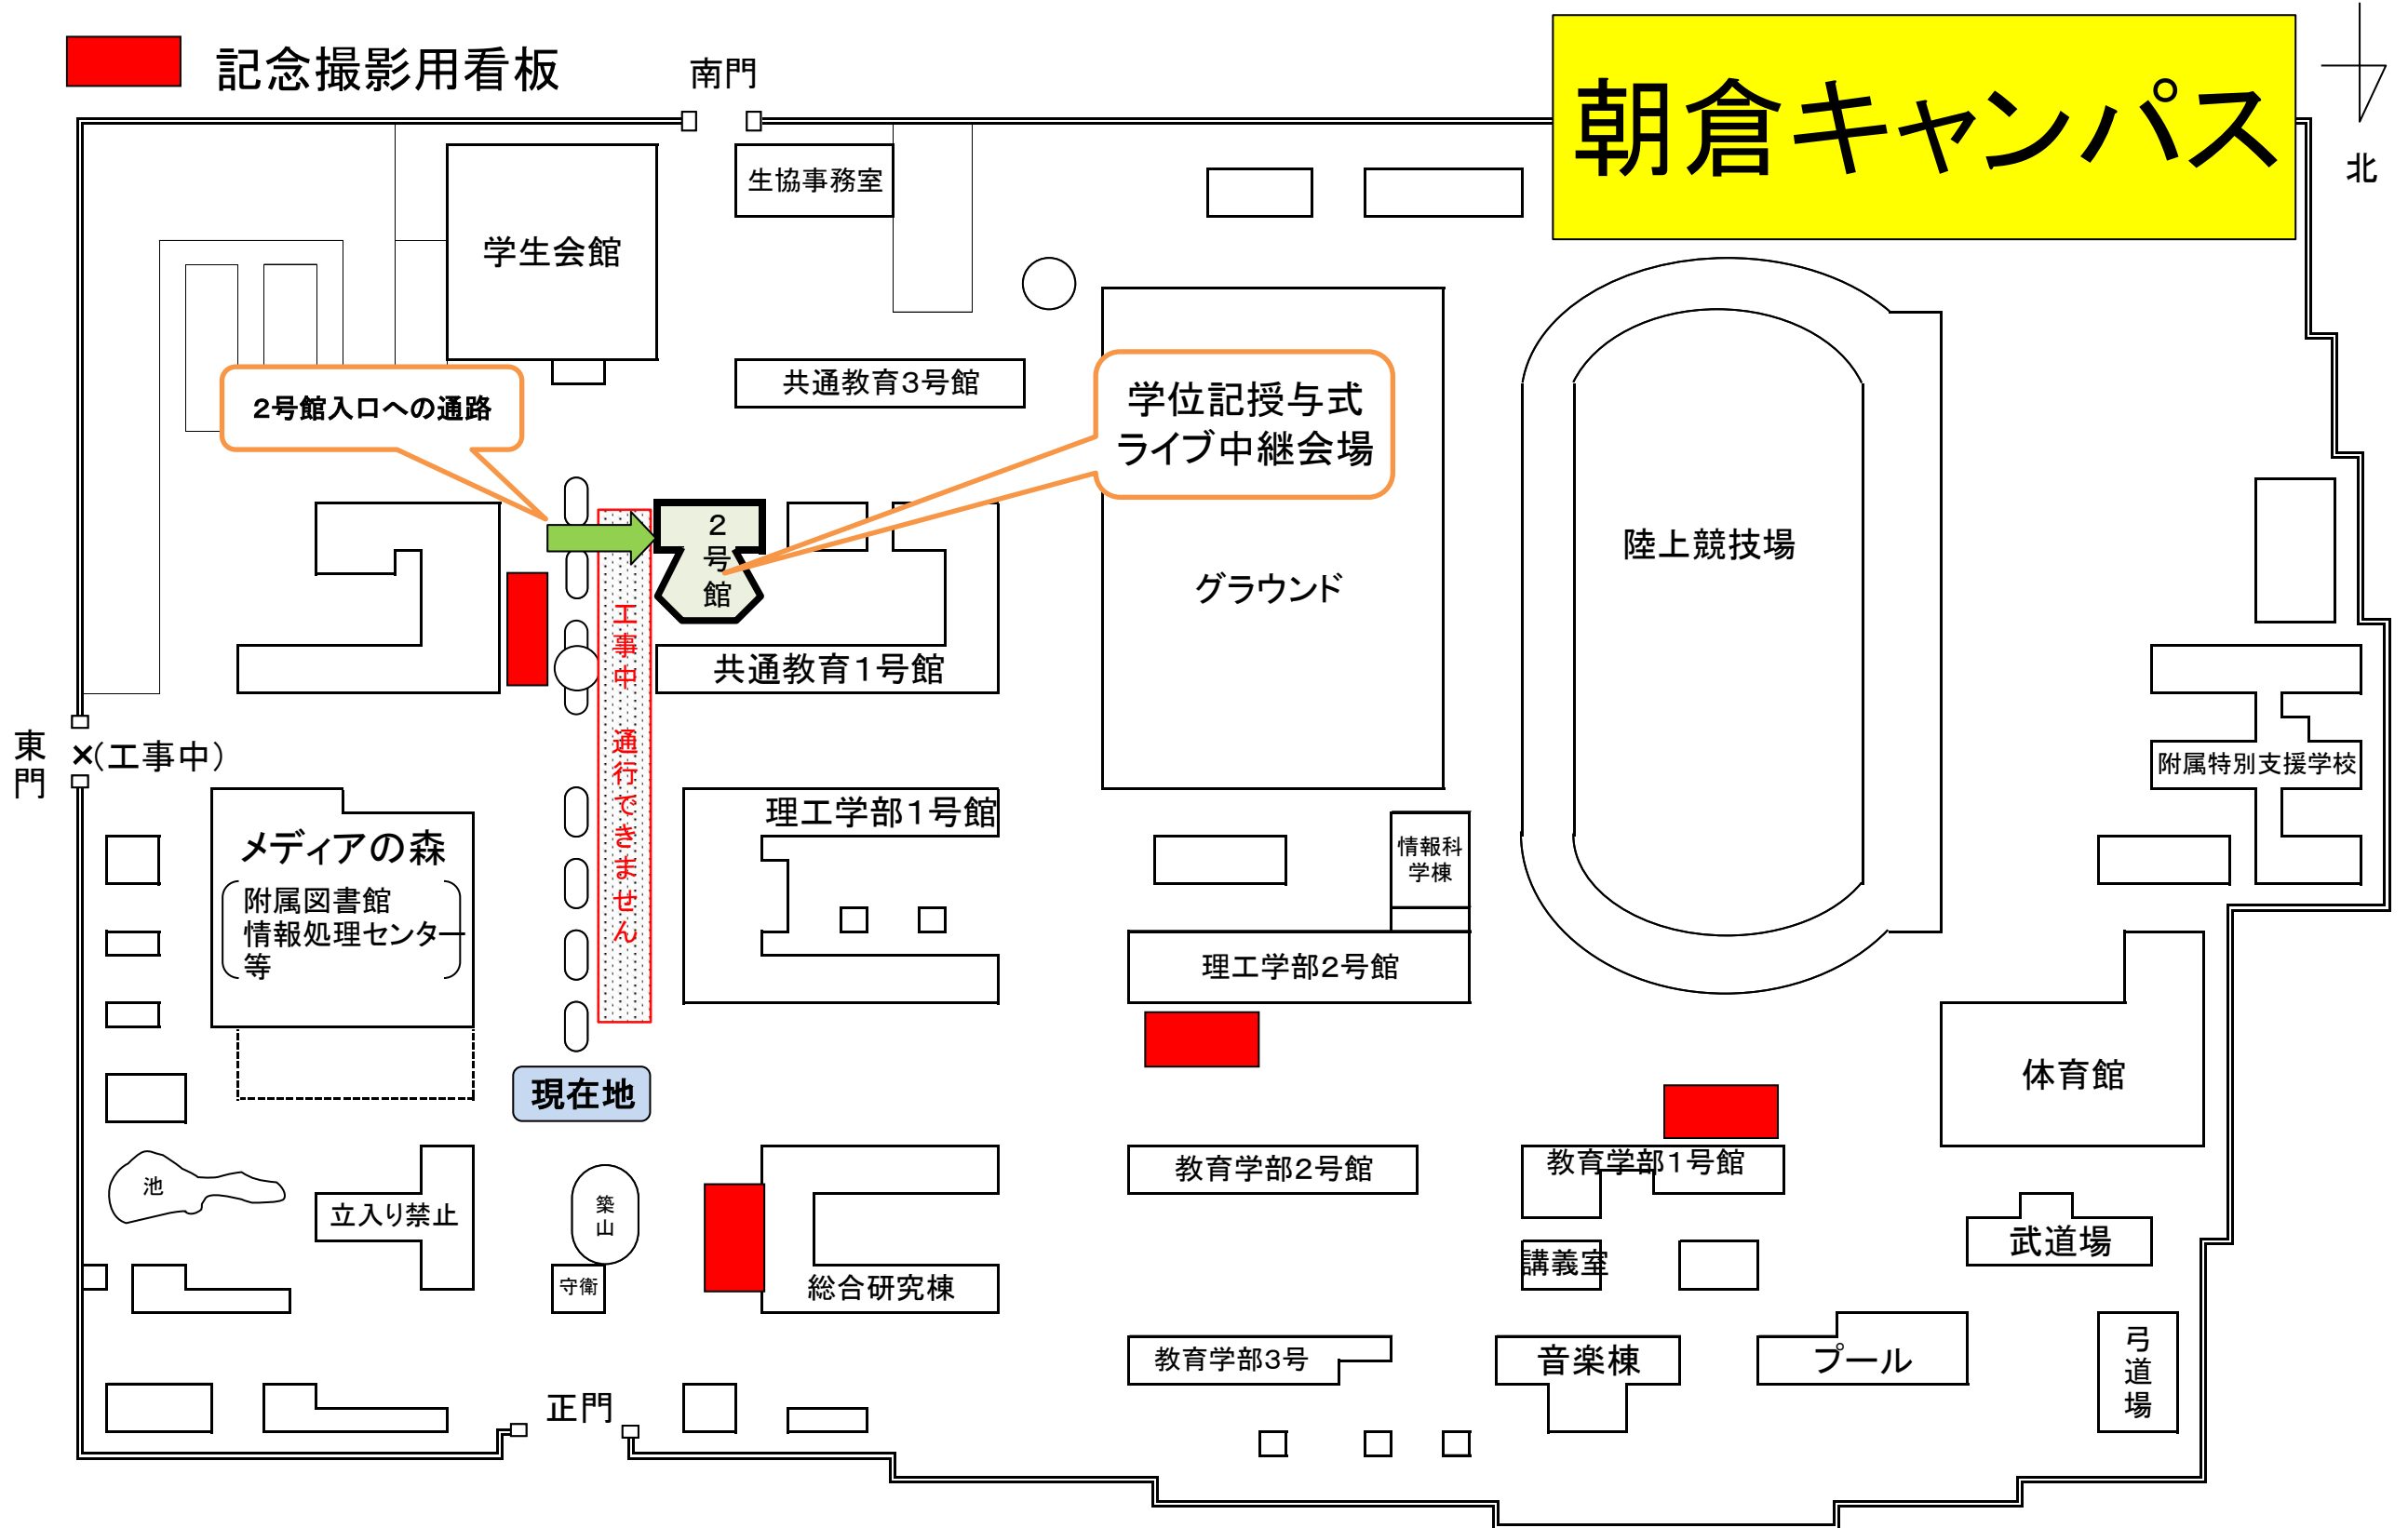

# 令和2年度 高知大学学位記授与式 記念撮影用看板設置場所

# 令和2年度 高知大学学位記授与式 記念撮影用看板設置場所

■ 記念撮影用看板

岡豊キャンパス

# 令和2年度 高知大学学位記授与式 記念撮影用看板設置場所

 記念撮影用看板

## 物部キャンパス