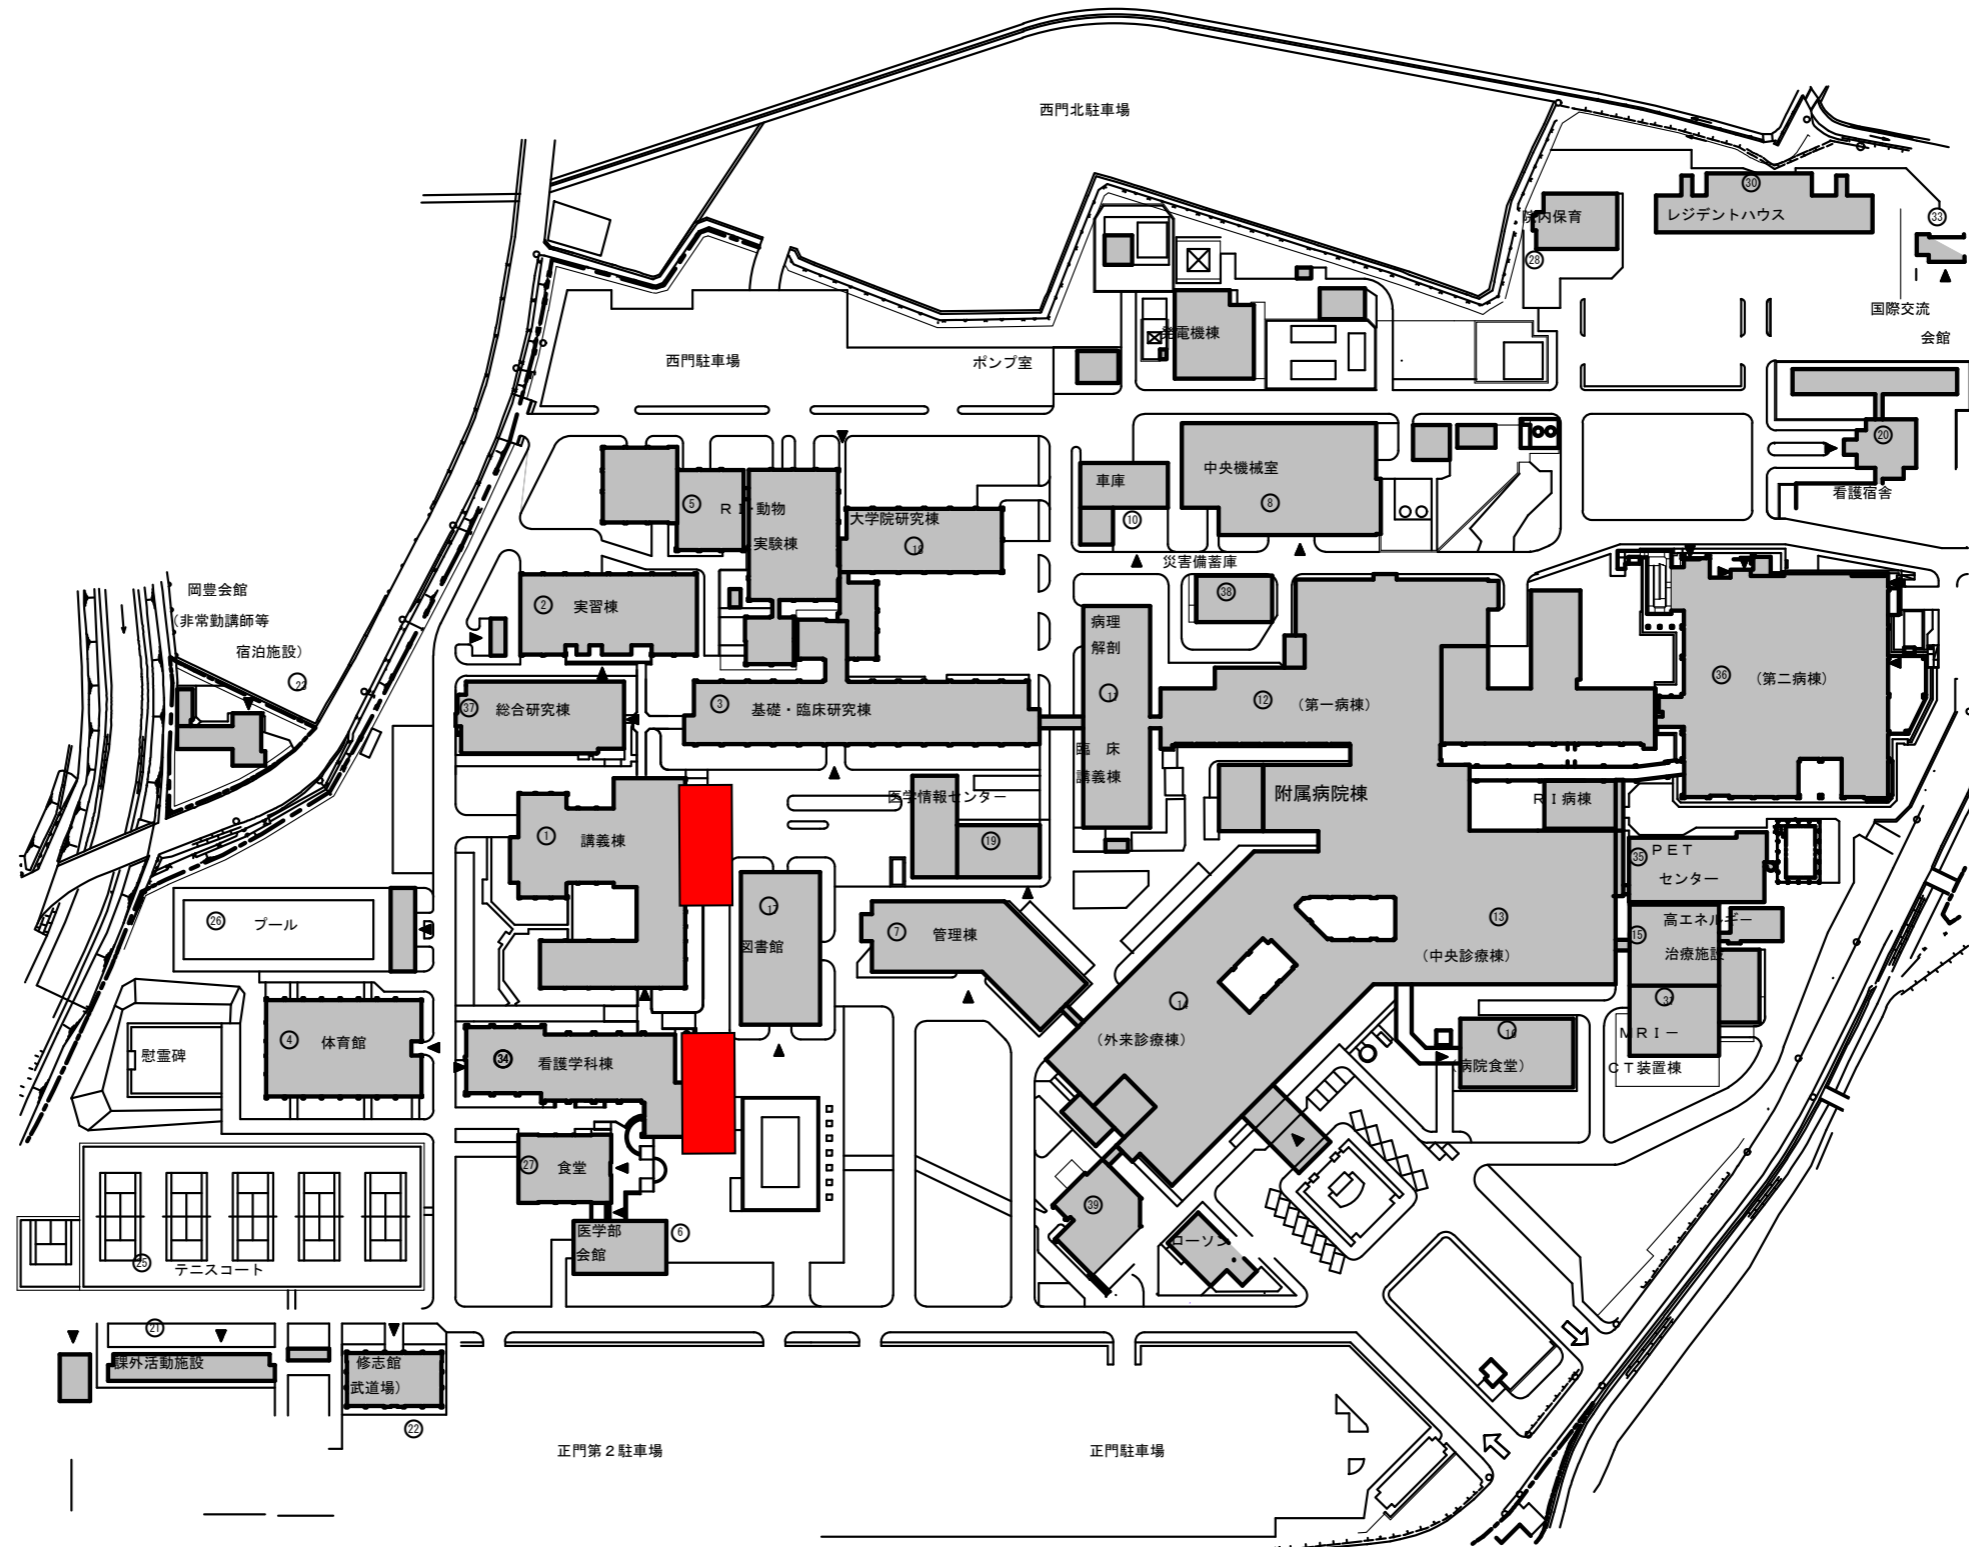

# 令和2年度 高知大学学位記授与式 記念撮影用看板設置場所

# 令和2年度 高知大学学位記授与式 記念撮影用看板設置場所

■ 記念撮影用看板

岡豊キャンパス

## 物部キャンパス