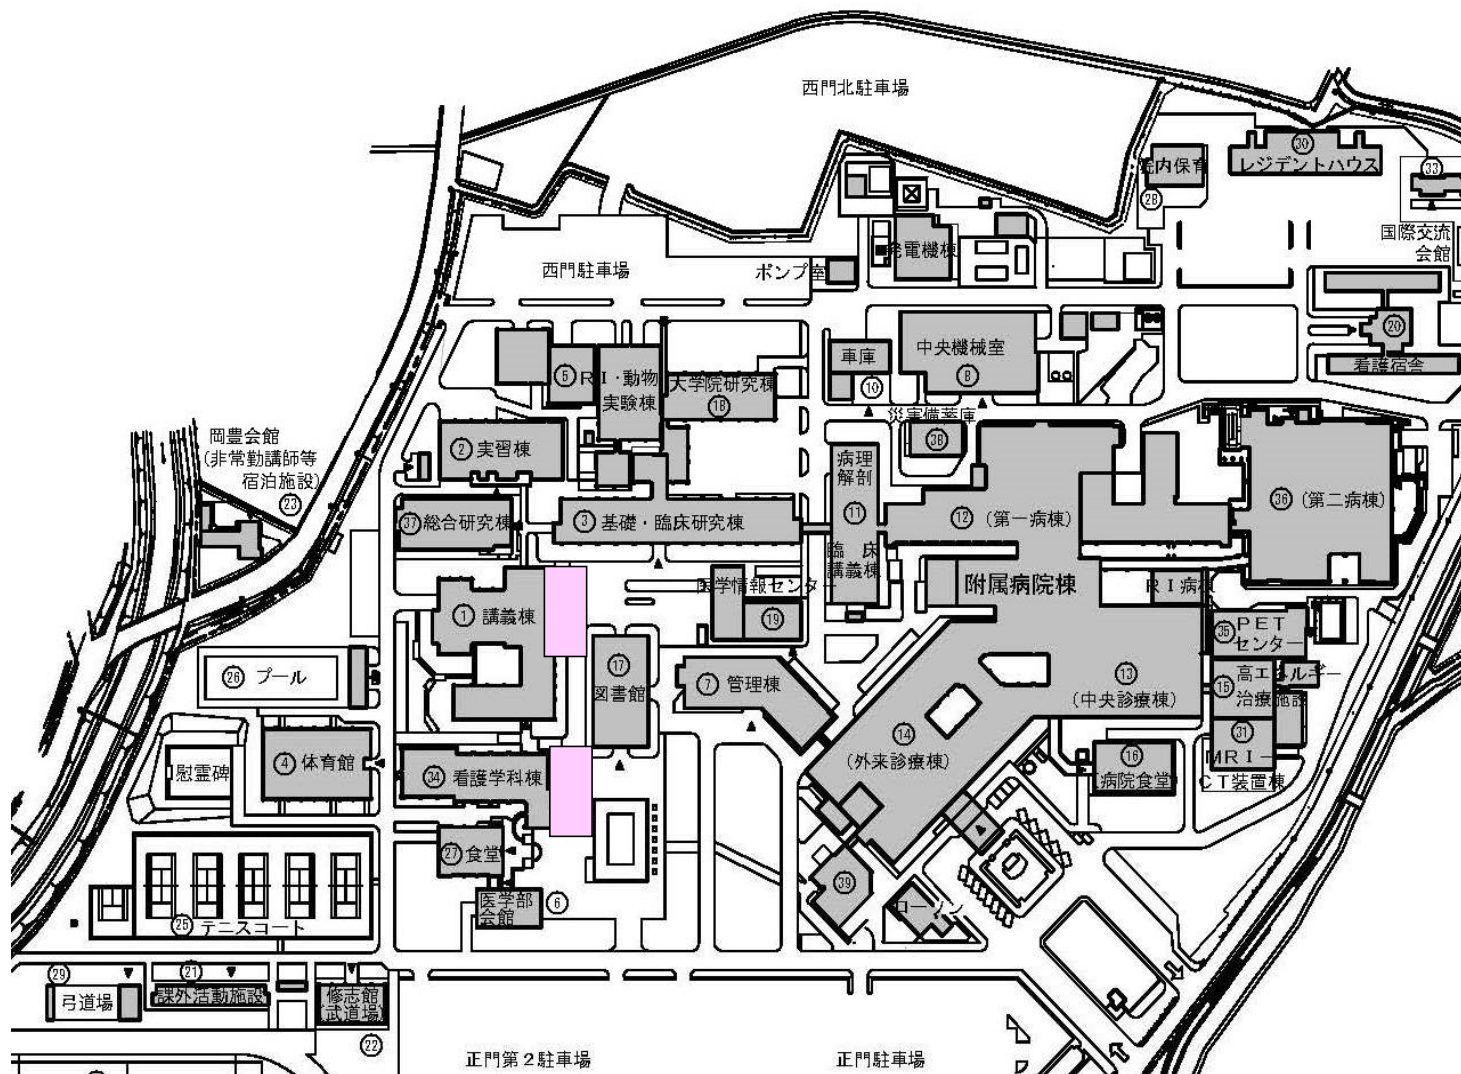

令和5年度 高知大学入学式 記念撮影用看板設置場所

令和5年度 高知大学入学式 記念撮影用看板設置場所

記念撮影用看板

岡豊キャンパス

北

令和5年度 高知大学入学式 記念撮影用看板設置場所

記念撮影用看板

物部キャンパス