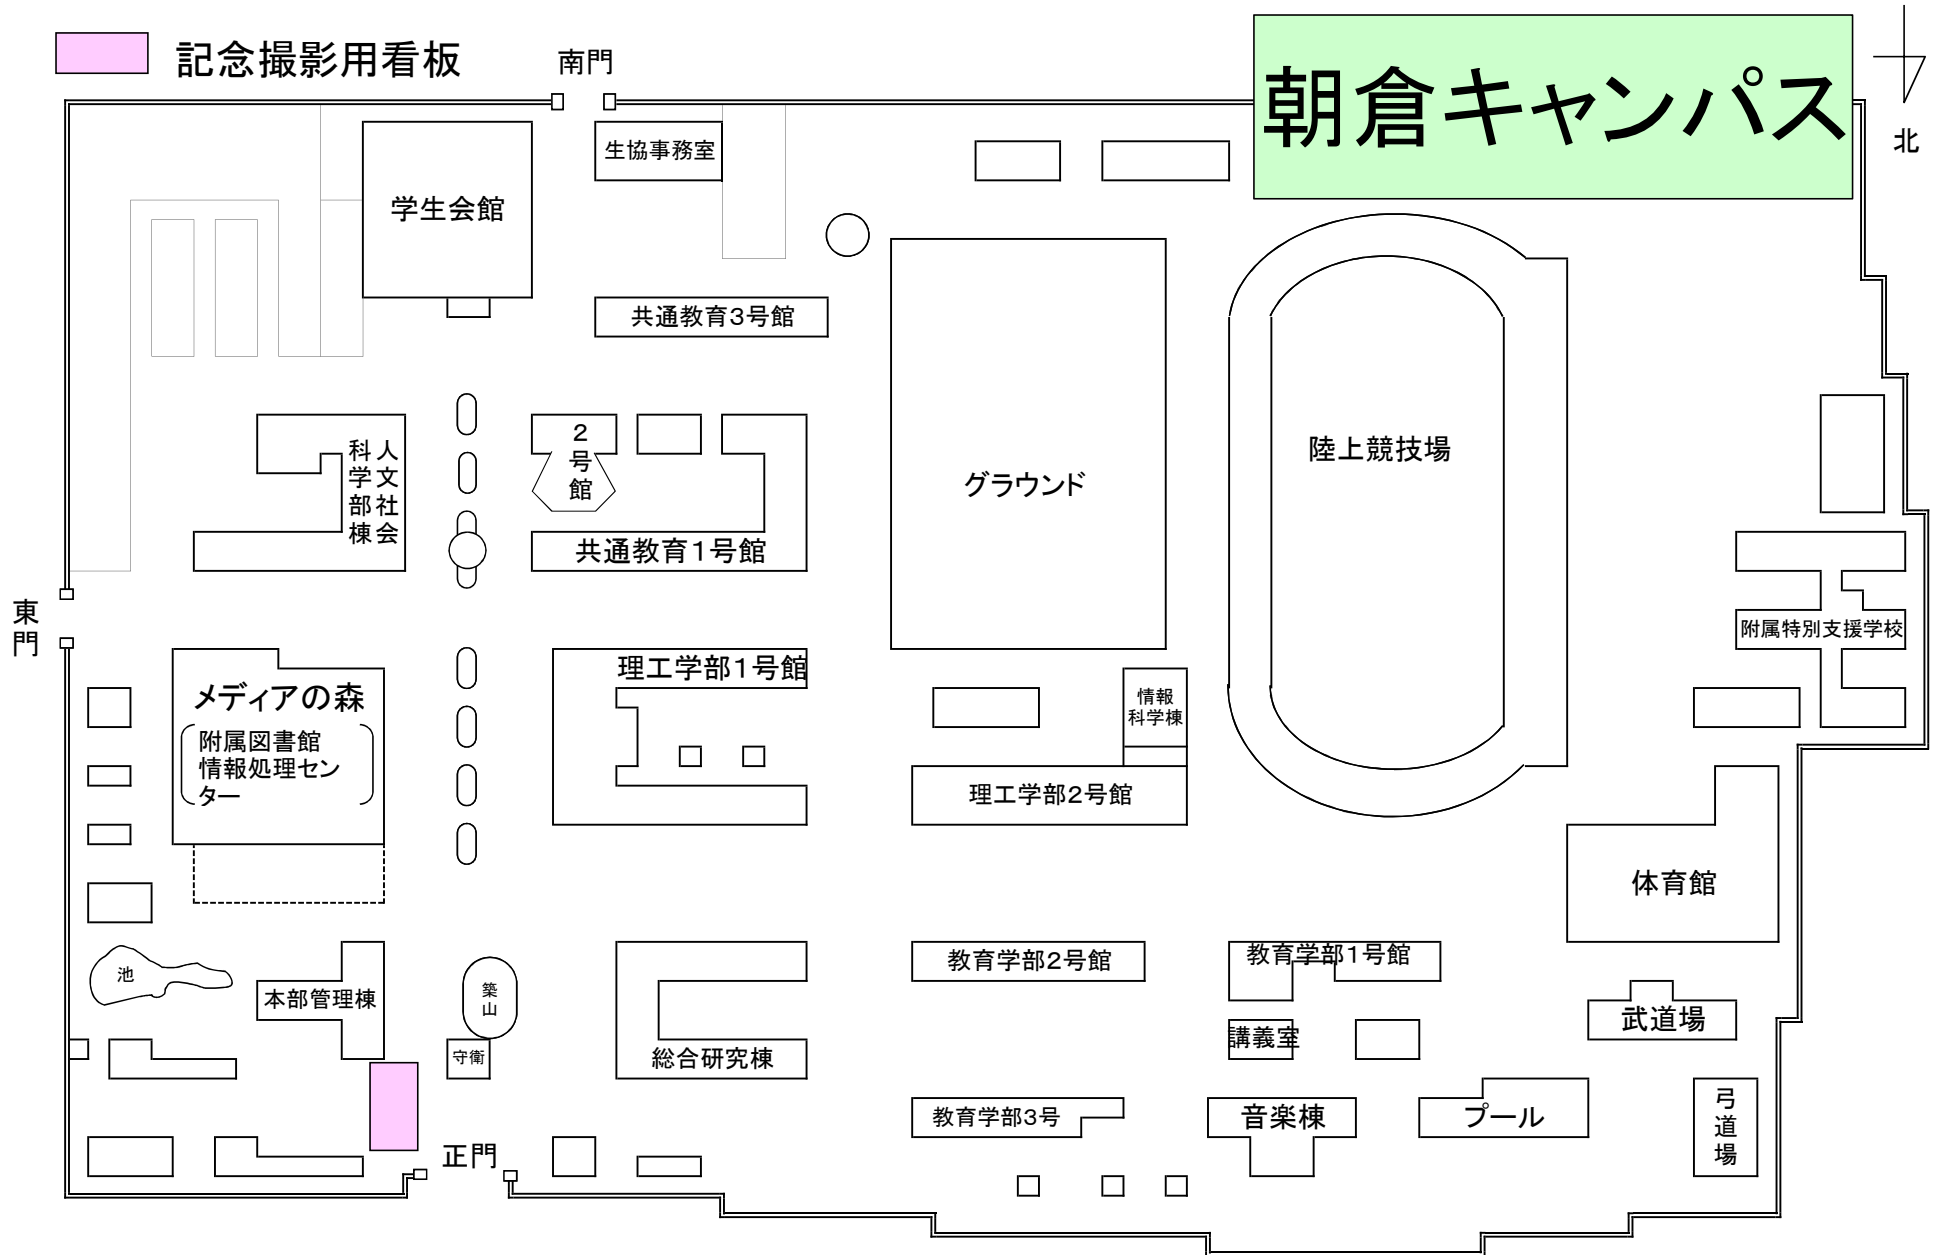

令和5年度 高知大学入学式 記念撮影用看板設置場所

令和5年度 高知大学入学式 記念撮影用看板設置場所

記念撮影用看板

岡豊キャンパス

北

令和5年度 高知大学入学式 記念撮影用看板設置場所

記念撮影用看板

物部キャンパス