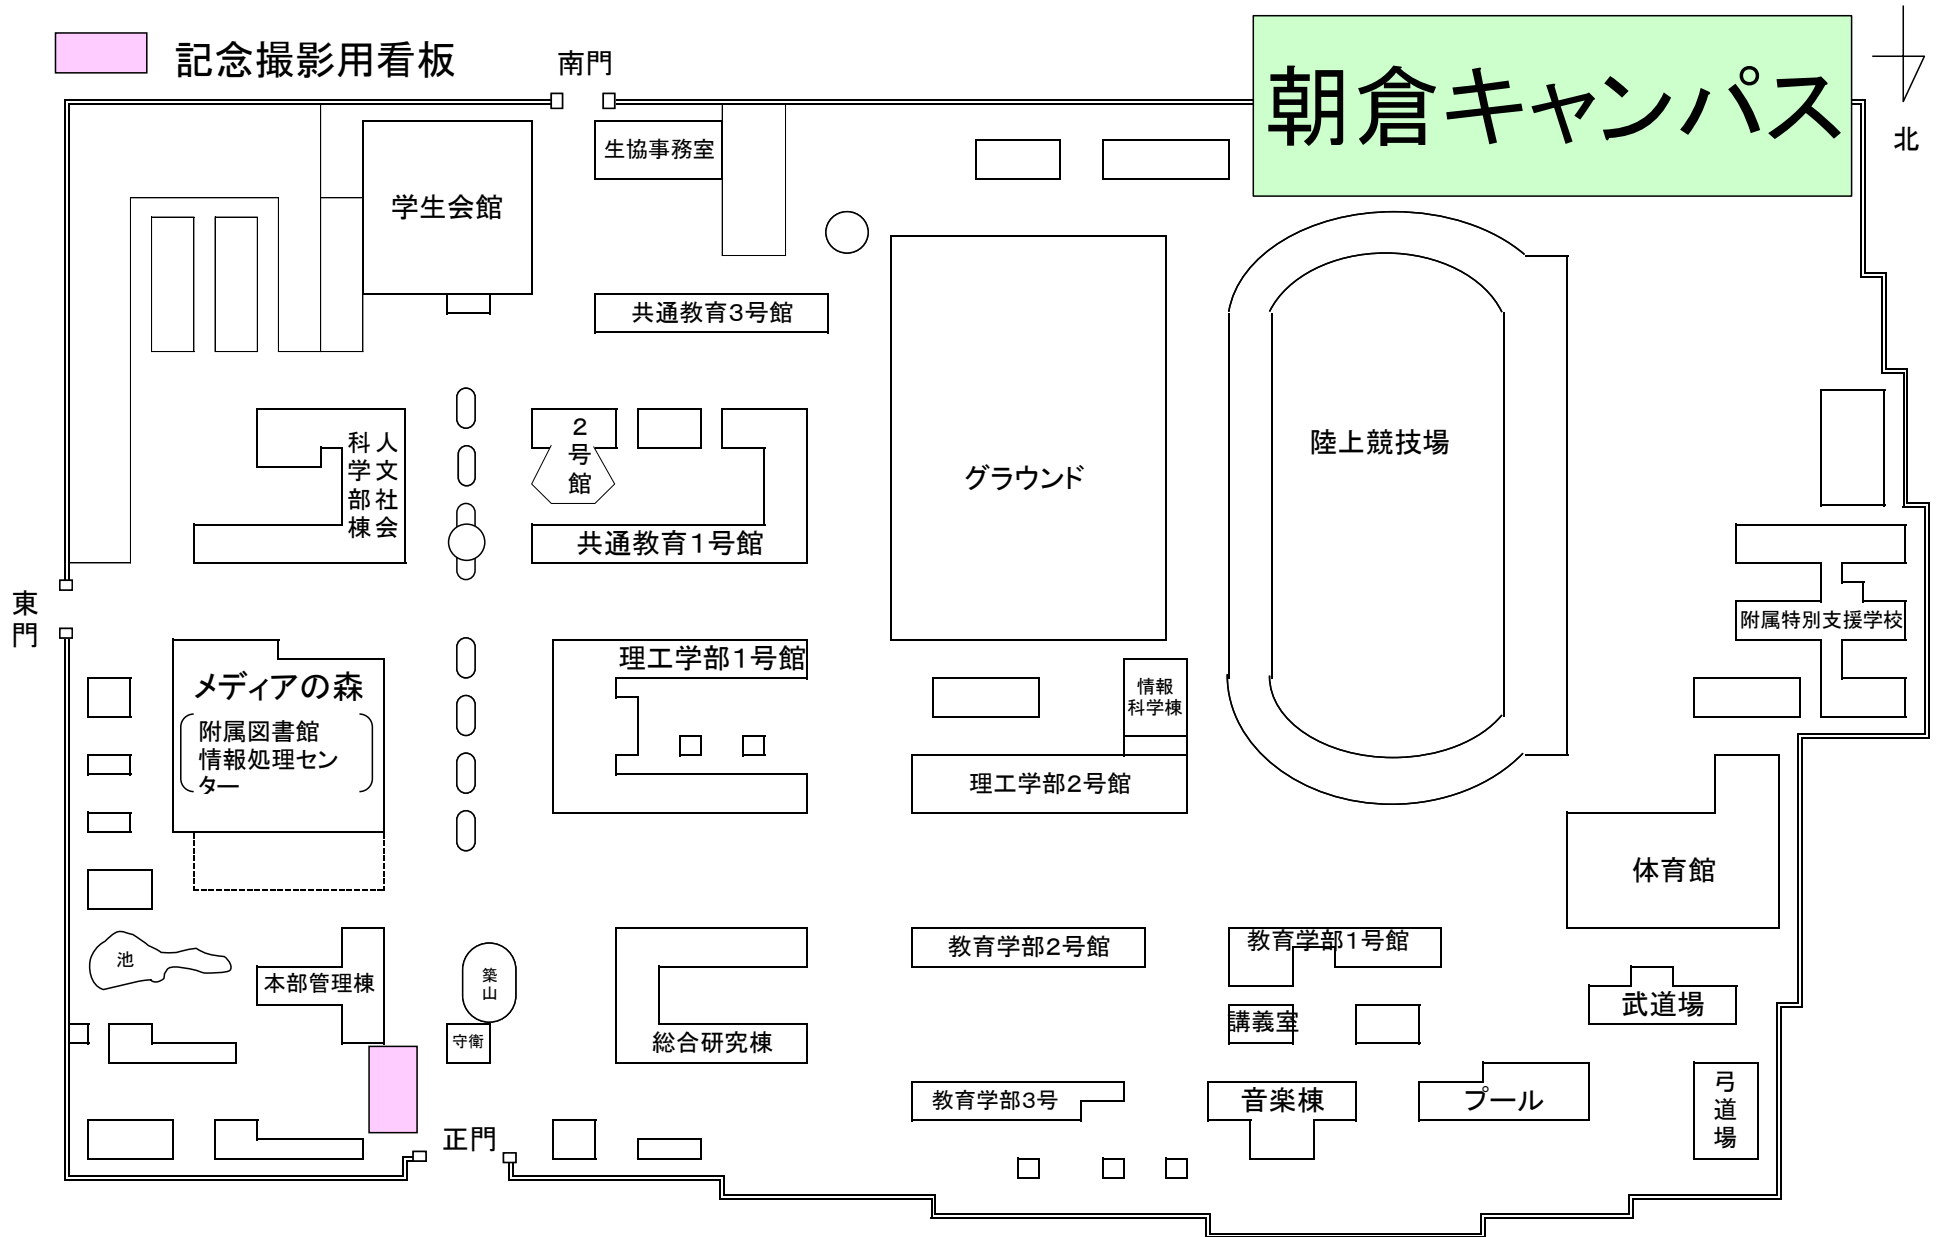

# 令和6年度 高知大学入学式 記念撮影用看板設置場所

# 令和6年度 高知大学入学式 記念撮影用看板設置場所

記念撮影用看板

## 物部キャンパス