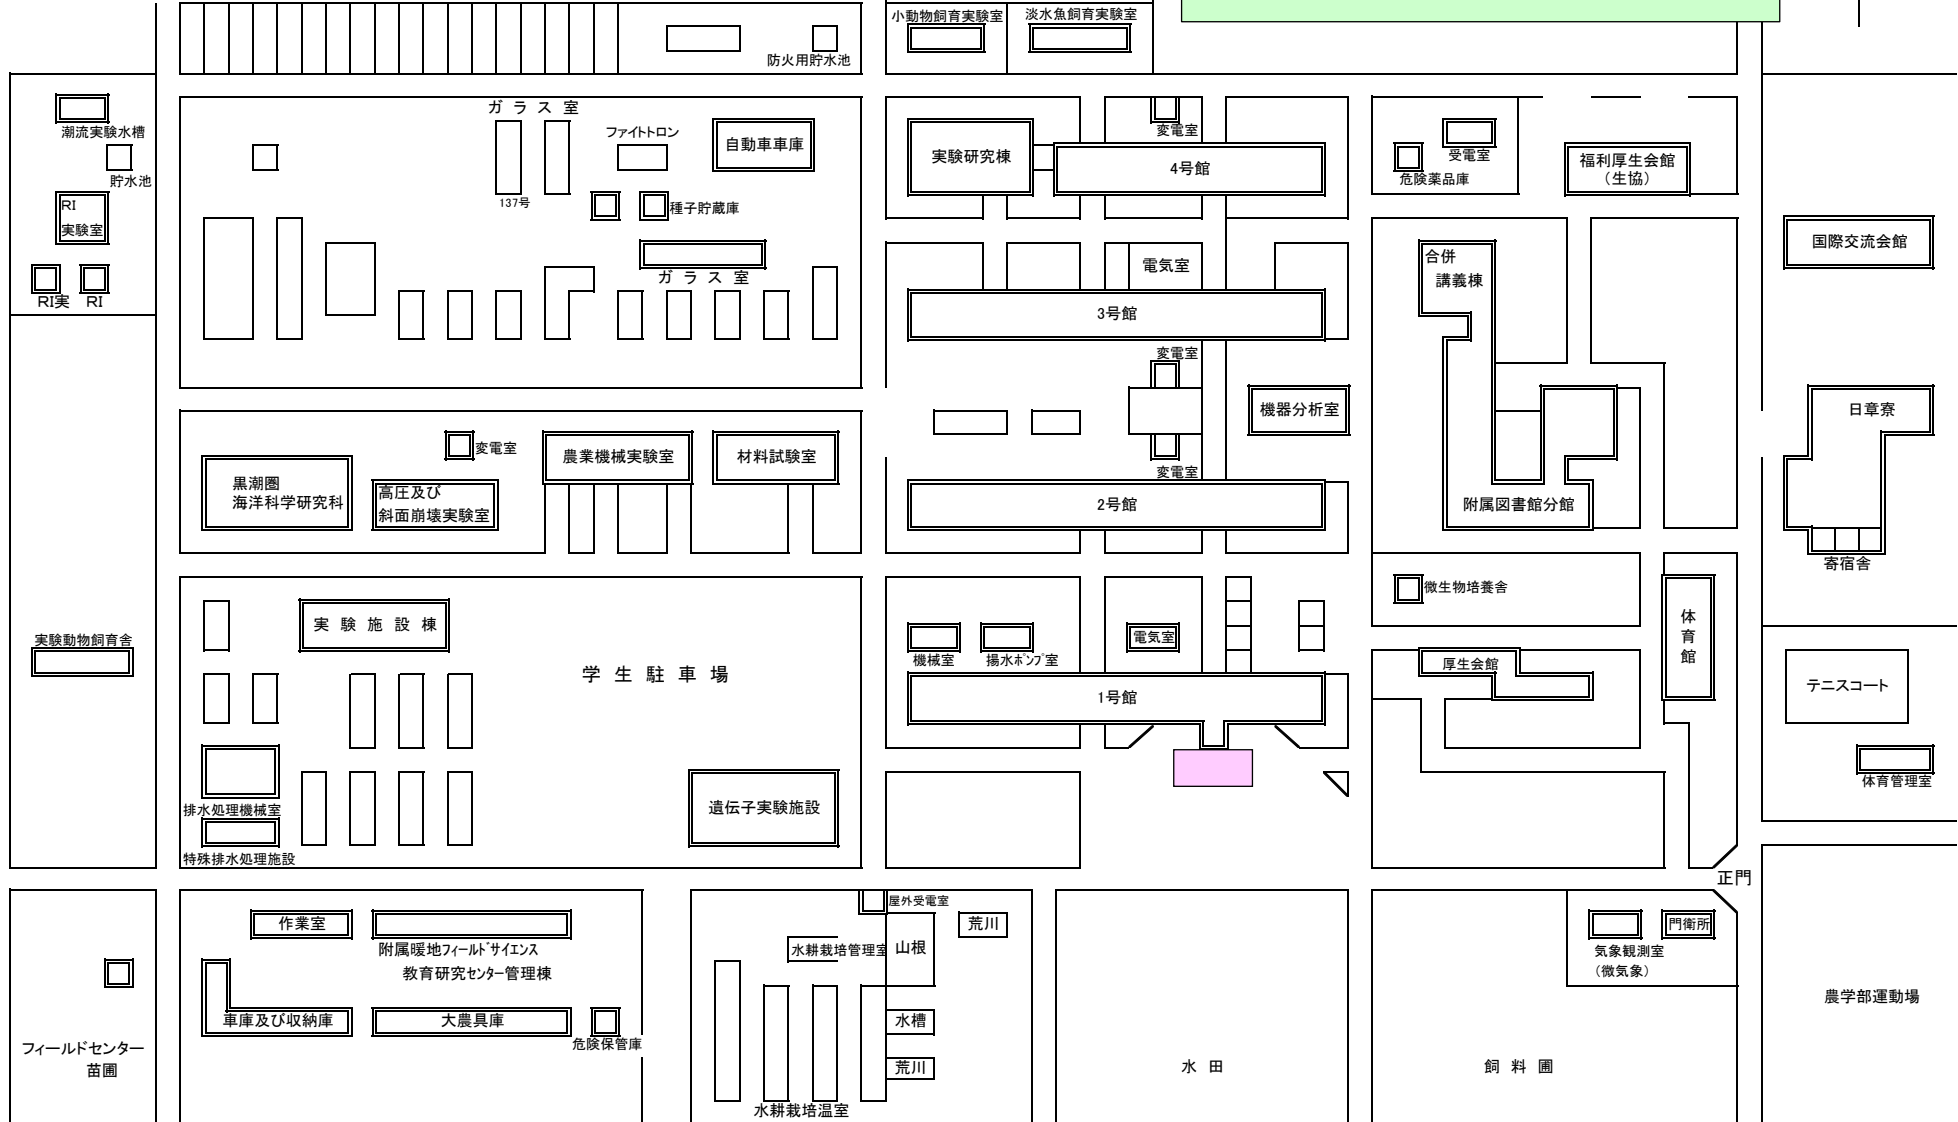

# 令和6年度 高知大学入学式 記念撮影用看板設置場所

# 令和6年度 高知大学入学式 記念撮影用看板設置場所

記念撮影用看板

## 物部キャンパス