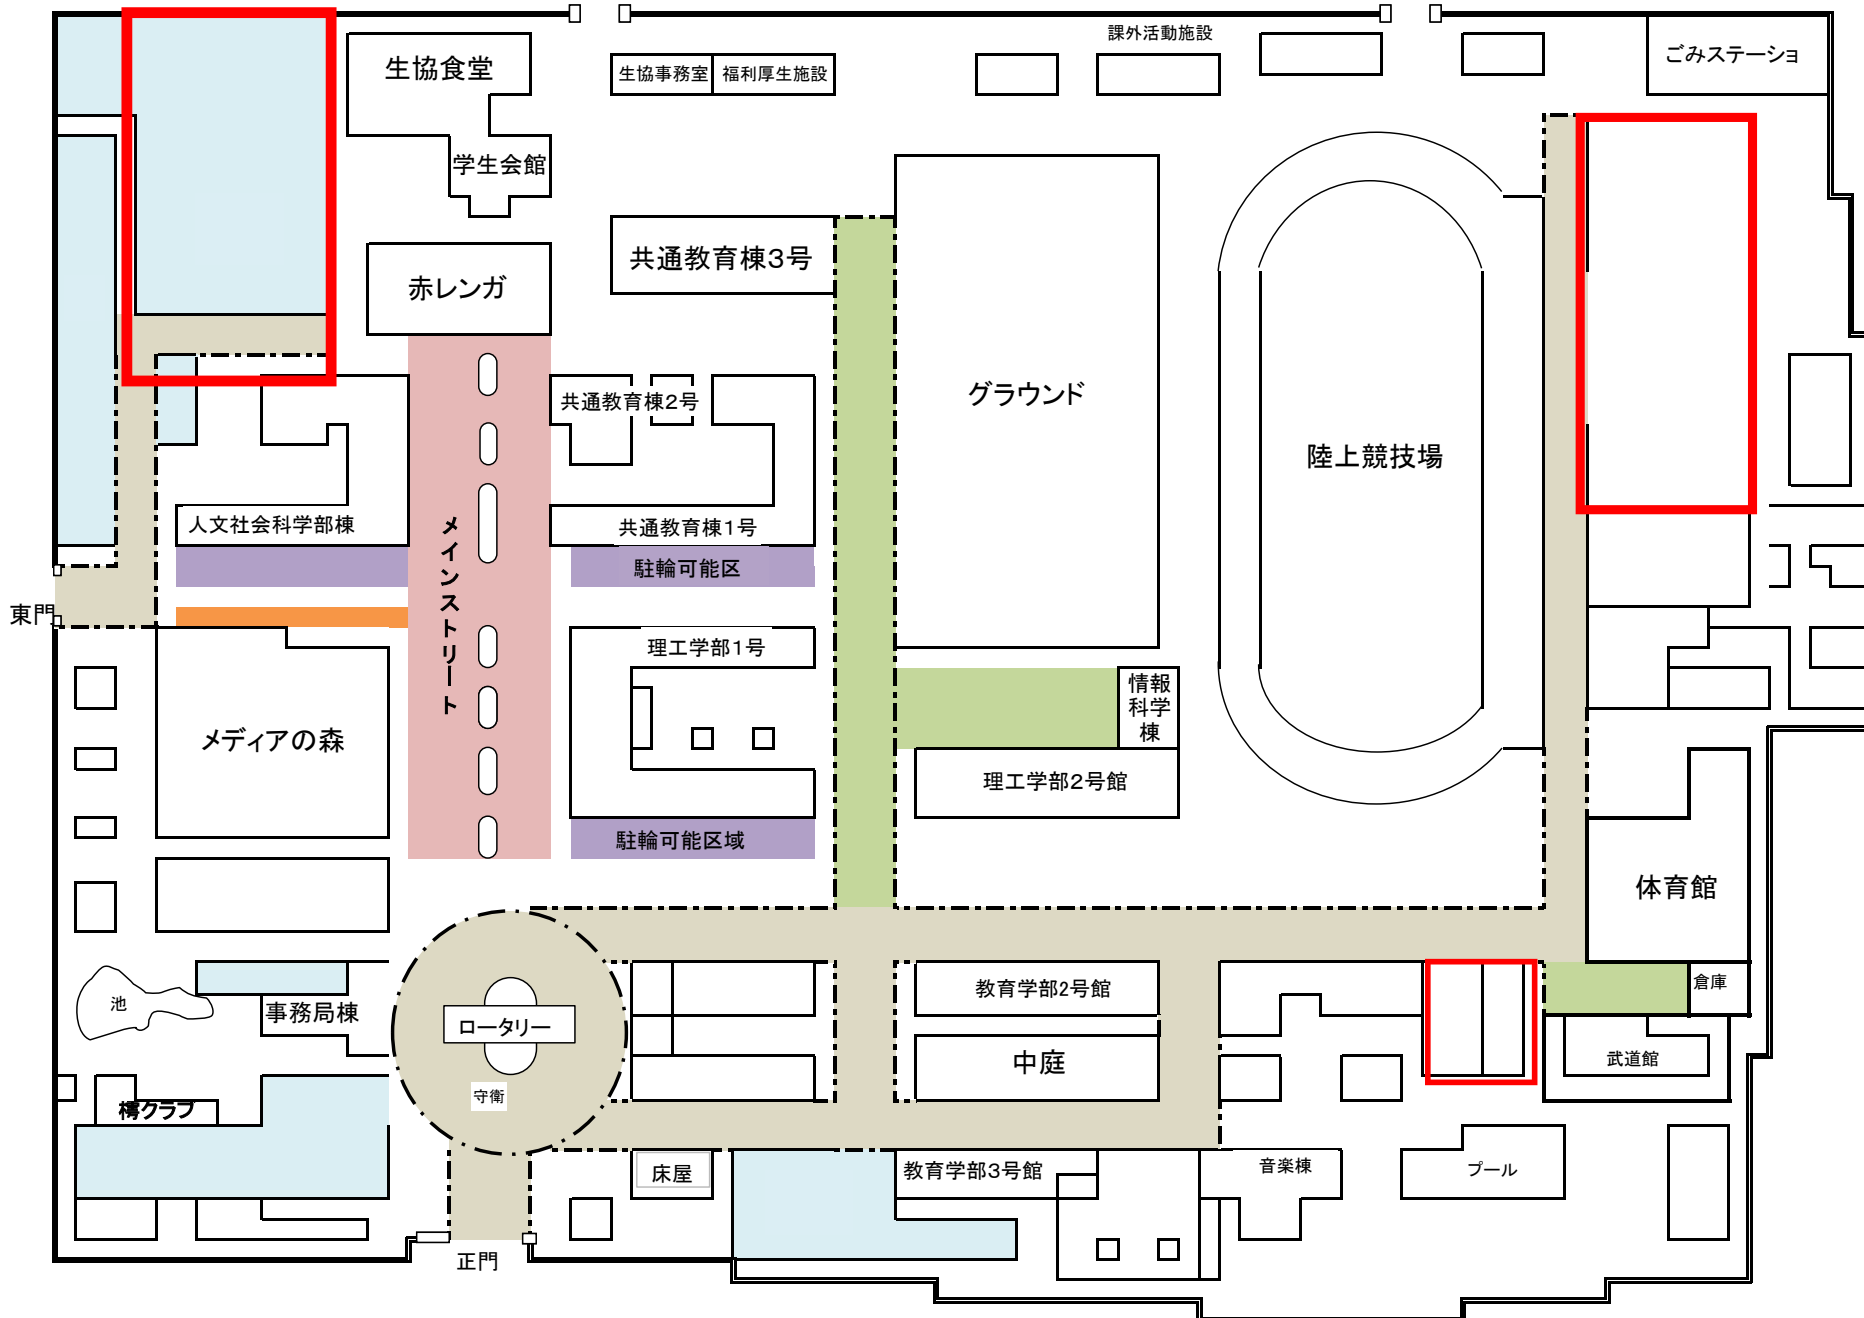

# 高知大学朝倉キャンパス 構内駐車場地図(赤枠)

北

南門

東門

正門