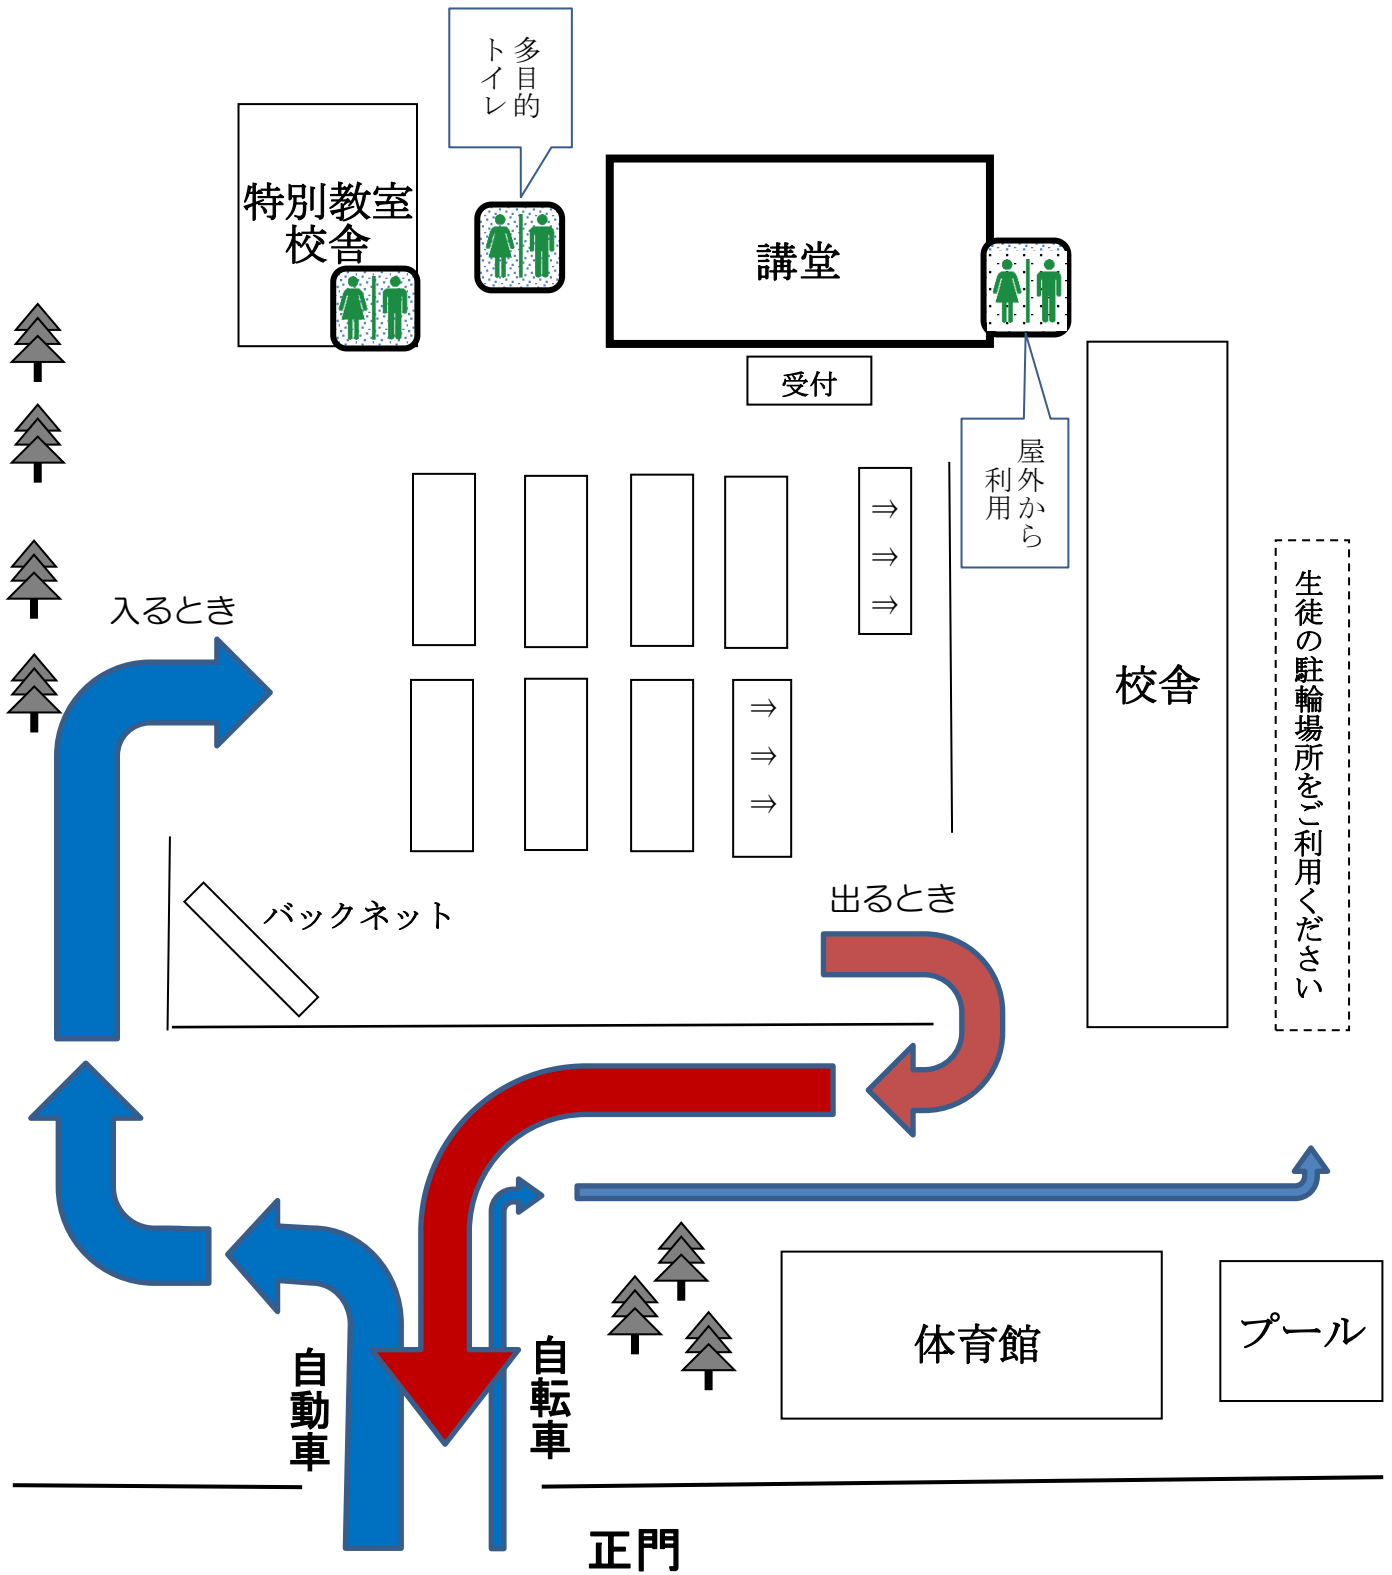

# 第31回 附属まつり 中学校駐車場

- ※ 自動車はバックネット裏を通過してグラウンドに入り、出るときは校舎側から出すようにしてください。
- ※ 自転車の方は校舎の裏を通過して校舎北側の生徒用自転車置き場をご利用ください。
- ※ 駐車場のご利用は8：30からお願いいたします。