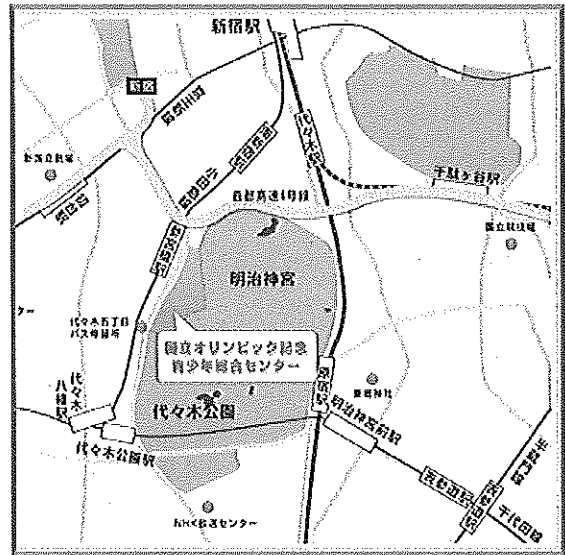

アクセス方法

オリンピックセンター

(連絡先)

独立行政法人国立青少年教育振興機構
国立オリンピック記念青少年総合センター
問い合わせ窓口
電話：03-3469-2525

(所在地)

東京都渋谷区代々木神園町3-1

(交通)

- ・新宿駅より小田急線（各駅停車）にて3分、参宮橋駅下車。徒歩7分。
- ・地下鉄千代田線、代々木公園駅下車。代々木公園方面4番出口より徒歩10分。
- ・京王バス新宿駅西口（16番）または渋谷駅西口（14番）より乗車、代々木5丁目にて下車。徒歩1分。