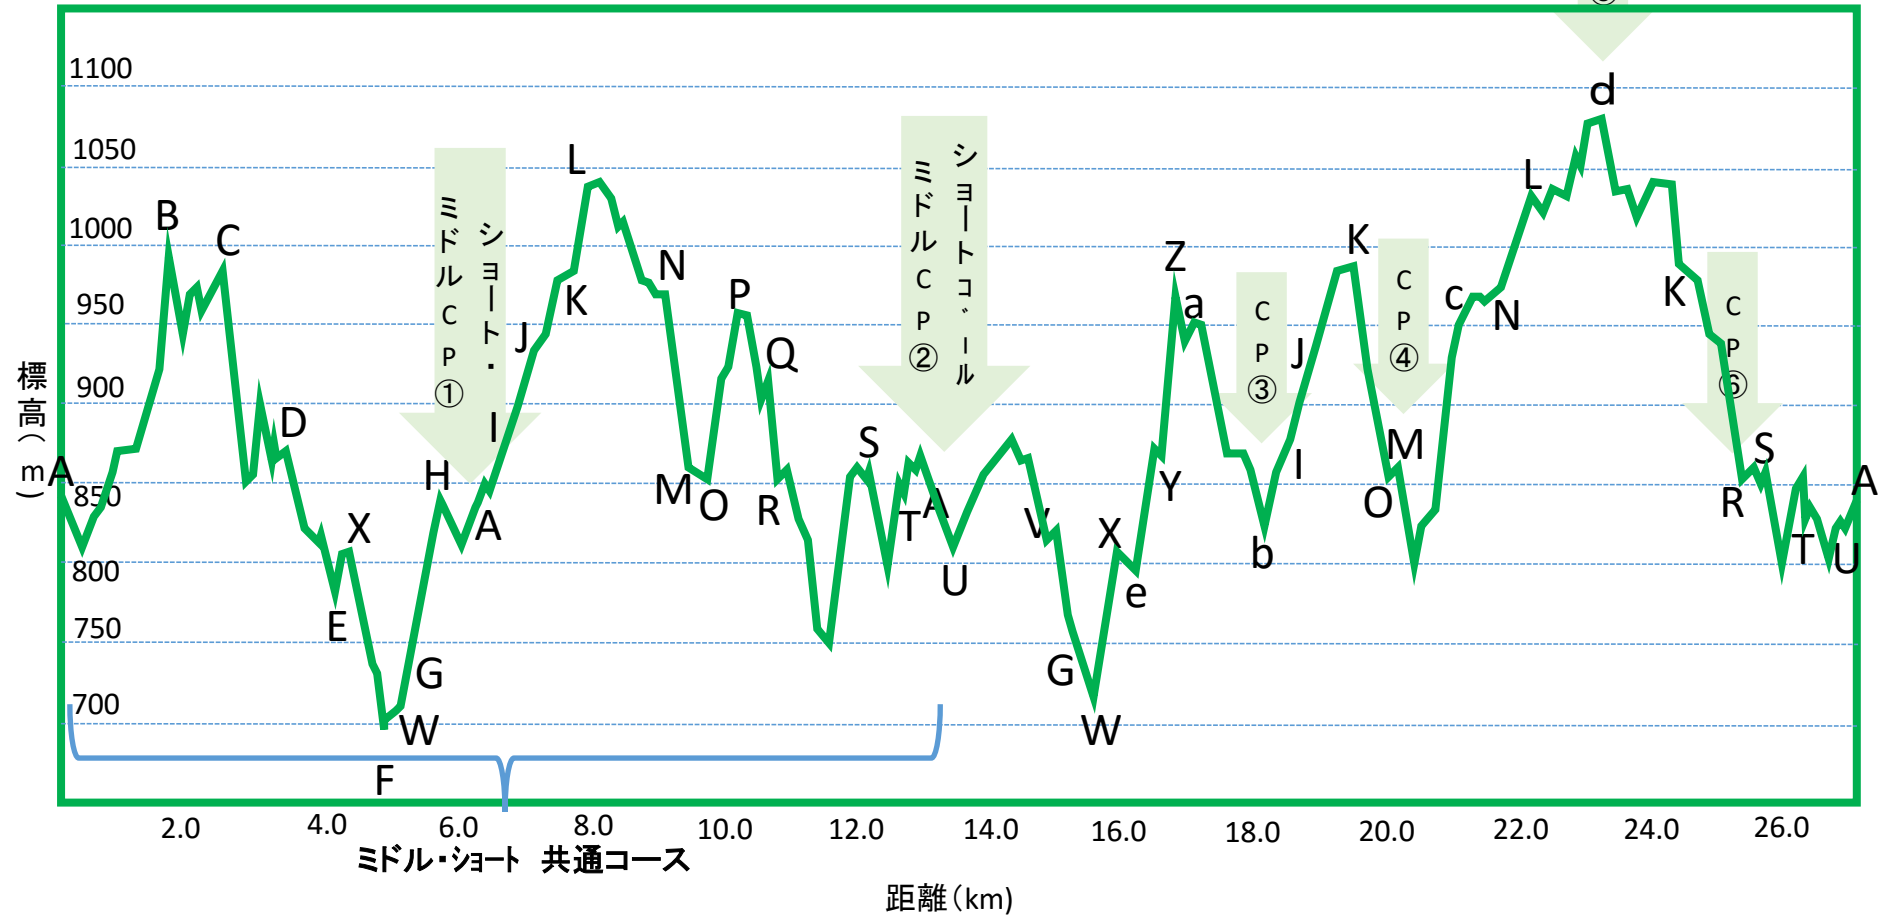

第9回高知大学演習林トレイルランニングレース2016

コース図

第9回高知大学演習林トレイルランニングレース2016

高低図

ショートクラス 距離13.2km 累積標高差:約1130m

ミドルクラス 距離27.2km 累積標高差:約2230m

注意: 各クラスの順路は、地点記号と別紙コース図を照らし、事前にご確認ください。