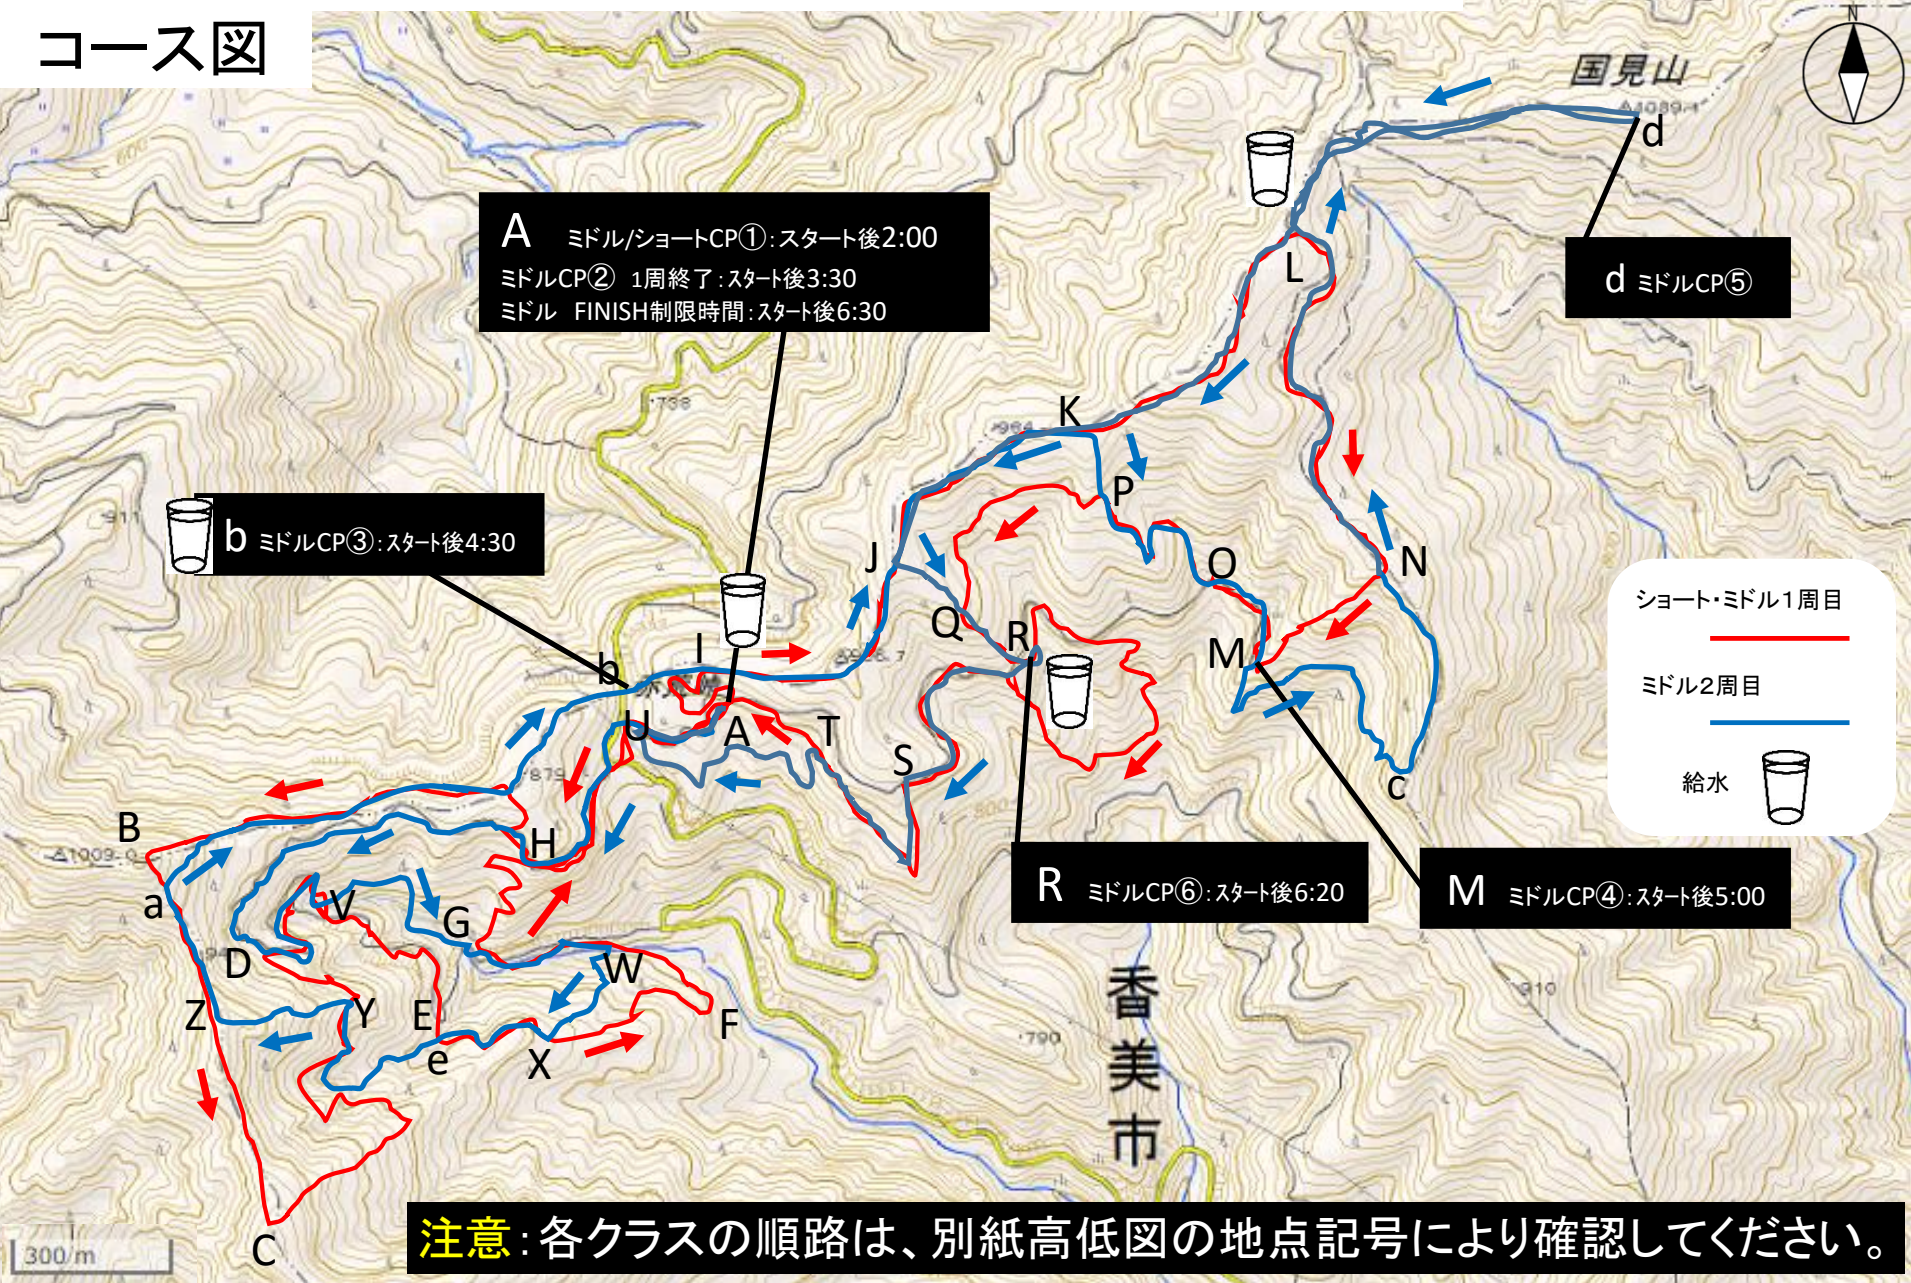

第9回高知大学演習林トレイルランニングレース2016

コース図

第9回高知大学演習林トレイルランニングレース2016

高低図

ショートクラス 距離13.2km 累積標高差:約1130m

ミドルクラス 距離27.2km 累積標高差:約2230m

注意: 各クラスの順路は、地点記号と別紙コース図を照らし、事前にご確認ください。