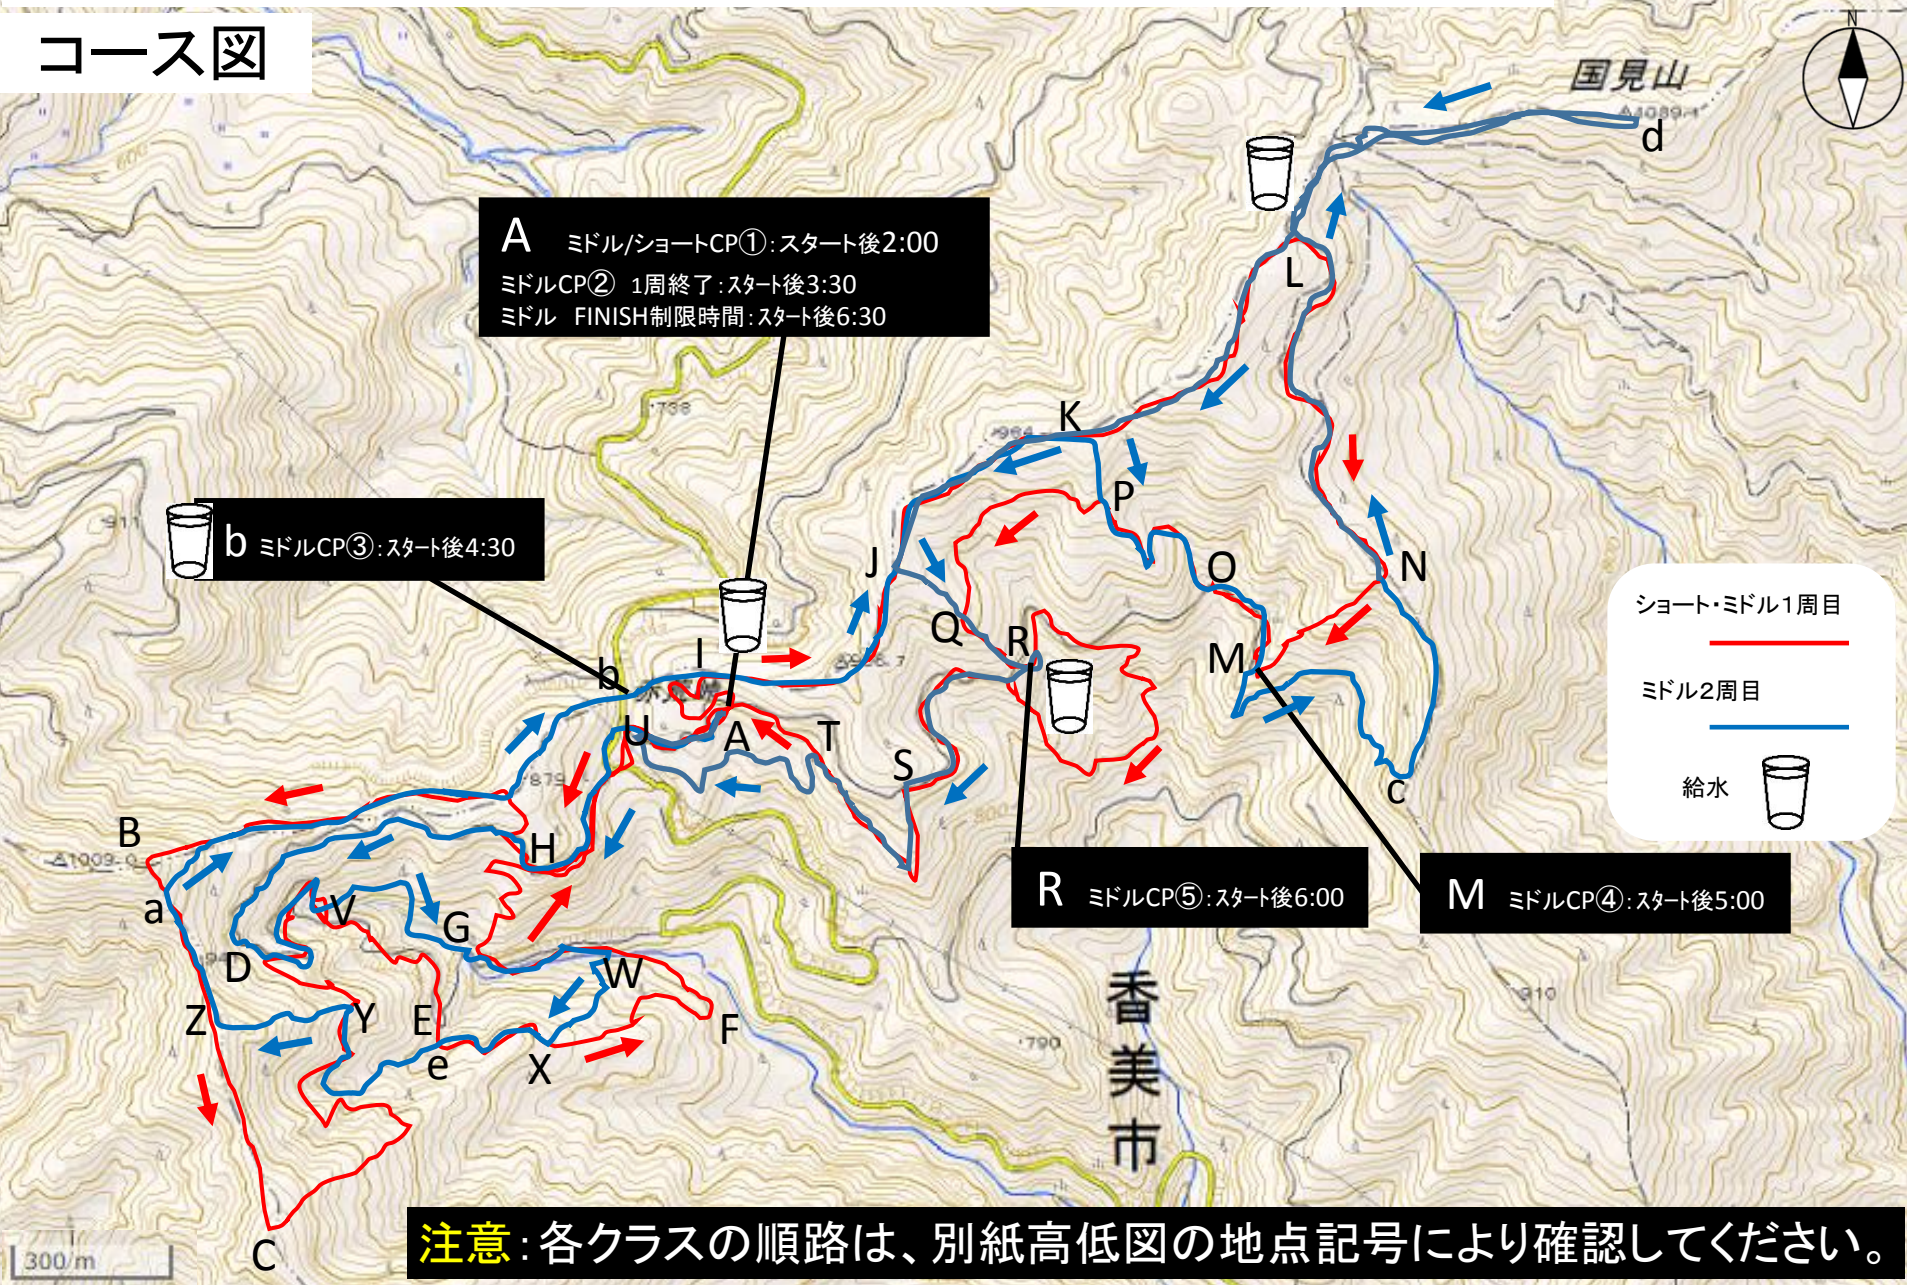

第10回高知大学演習林トレイルランニングレース2017

コース図

第10回高知大学演習林トレイルランニングレース2017

高低図

ショートクラス 距離13.2km 累積標高差:約1130m

ミドルクラス 距離27.2km 累積標高差:約2230m

注意: 各クラスの順路は、地点記号と別紙コース図を照らし、事前にご確認ください。