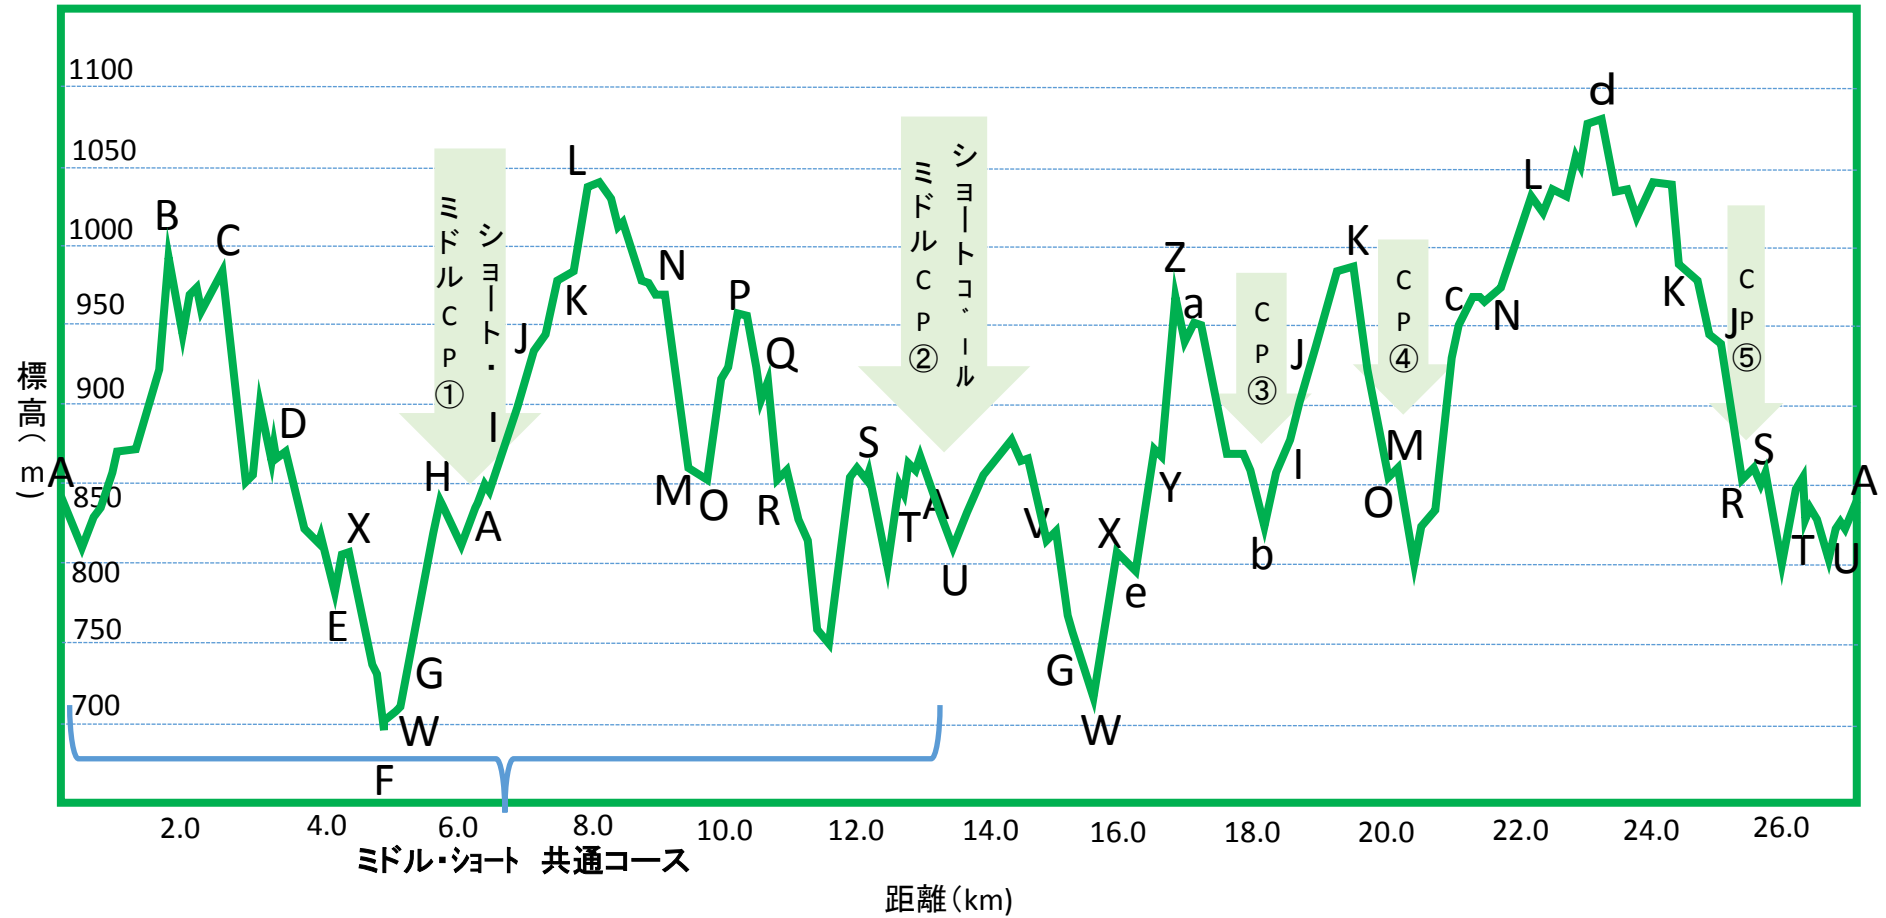

第10回高知大学演習林トレイルランニングレース2017

コース図

第10回高知大学演習林トレイルランニングレース2017

高低図

ショートクラス 距離13.2km 累積標高差:約1130m

ミドルクラス 距離27.2km 累積標高差:約2230m

注意: 各クラスの順路は、地点記号と別紙コース図を照らし、事前にご確認ください。