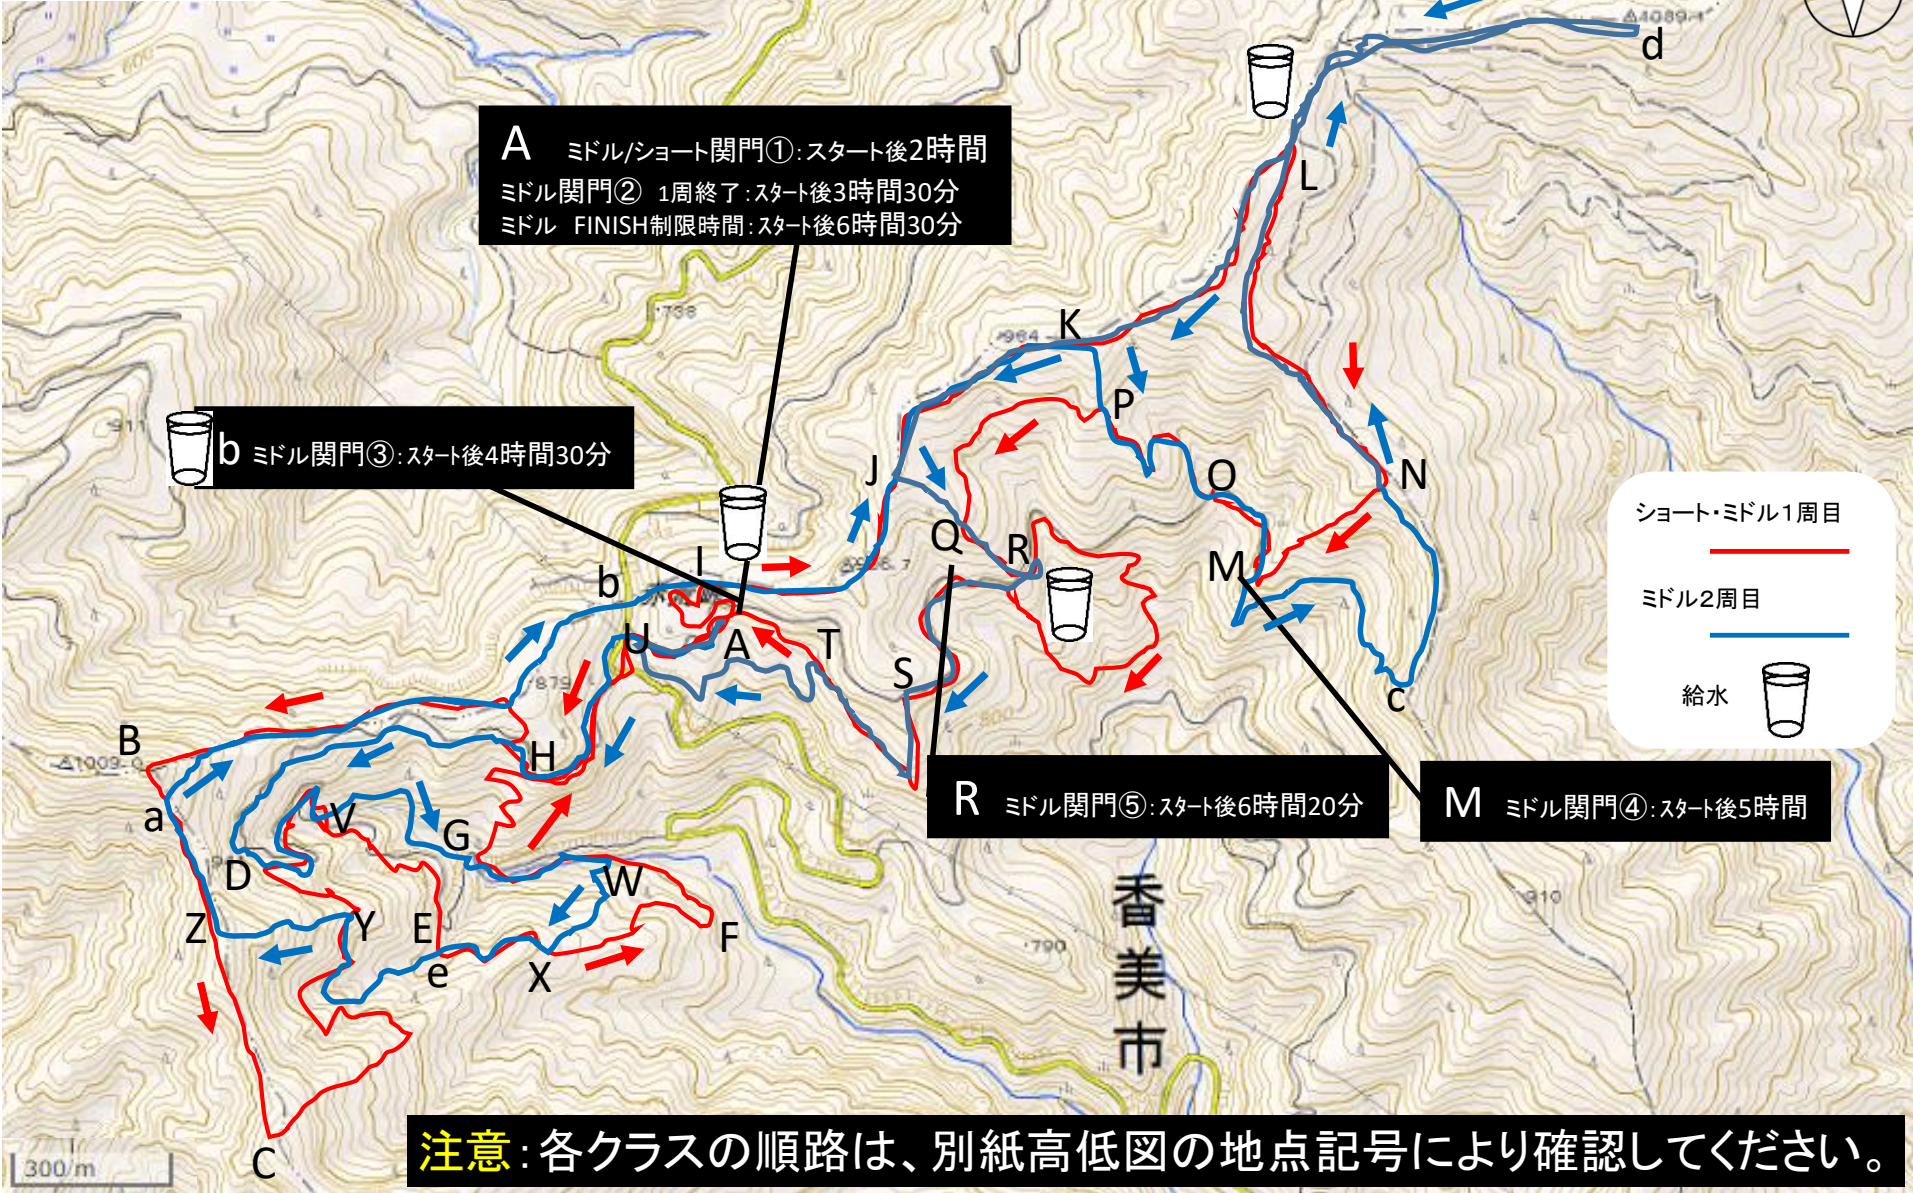

# 第11回高知大学演習林トレイルラン2018

## コース図

## 高低図

ショートクラス 距離約15km 累積標高差:約1130m

ミドルクラス 距離約30km 累積標高差:約2230m

**注意:** 各クラスの順路は、地点記号と別紙コース図を照らし、事前にご確認ください。